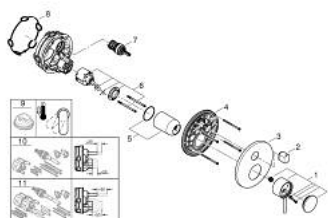

24 356 DA0 ATRIO MITIGEUR MÉCANIQUE 3 SORTIES

DESCRIPTION DU PRODUIT

- à associer avec GROHE Rapido SmartBox (35 604)
- GROHE SilkMove cartouche en céramique 46 mm
- finition GROHE LongLife
- GROHE FastFixation rosace murale avec fixation cachée
- rosace en métal, ajustable rétroactivement de 6°
- inverseur 3 sorties
- livré sans corps encastré 35 604 (à commander séparément)
- débit : sortie A = 27 l/min, sortie B = 27 l/min, sortie C = 27 l/min

24 356 DA0 ATRIO MITIGEUR MÉCANIQUE 3 SORTIES

PIÈCES DE RECHANGE

- 1: Levier (Numéro de commande 48443DA0)
 - 2: bouton d'inversion (Numéro de commande 48447DA0)
 - 3: Rosace (Numéro de commande 49250DA0)
 - 4: Plaque de montage (Numéro de commande 49094000)
 - 5: capot (Numéro de commande 02693DA0)
 - 6: Cartouche (Numéro de commande 46048000)
 - 7: Mécanisme d'inverseur (Numéro de commande 48448000)
 - 8: Joint (Numéro de commande 48360000)
 - 9: Limiteur de température (Numéro de commande 46308000)*
 - 10: Extension universelle pour mitigeurs mécaniques - 25 mm (Numéro de commande 14056000)*
 - 11: Kit de rallonge universel mélangeurs monocommande, 50 mm (Numéro de commande 14057000)*
- * Accessoires en option