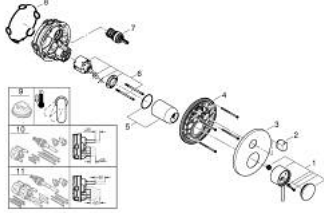

## ATRIO 24 356 DC0 خلاط بمقبض فردي مع محول ثلاثي الاتجاهات

وصف المنتج

trim set for GROHE Rapido SmartBox (35 600/35 604) •

• قلب سيراميك GROHE SilkMove 46 مم

• طلاء GROHE LongLife

• GROHE QuickFix شمسة بعازل عمود مغطى وتركيب مخفي

• شمسة معدنية، تركيب عكسي بزوايا 6 درجات قابلة للتعديل

• المحول ثلاثي الاتجاهات

• without roughing-in set 35 600/35 604 (please order separately) •

لتر/دقيقة

• أداء التدفق: المخرج A = 27 لتر/دقيقة المخرج B = 27 لتر/دقيقة المخرج C = 27

## ATRIO 24 356 DC0 خلاط بمقبض فردي مع محول ثلاثي الاتجاهات

قطع الغيار:

- 1: مقبض (48443DC0 رقم الطلب:-)
- 2: مقبض محول، مستدير (48447DC0 رقم الطلب:-)
- 3: غطاء متقوب من المنتصف (49250DC0 رقم الطلب:-)
- 4: لوح تحميل (49094000 رقم الطلب:-)
- 5: غطاء (02693DC0 رقم الطلب:-)
- 6: خرطوشة (46048000 رقم الطلب:-)
- 7: محول (48448000 رقم الطلب:-)
- 8: عازل (48360000 رقم الطلب:-)
- 9: محدد درجة الحرارة\* (46308000 رقم الطلب:-)
- 10: طقم تمديد عام لخلاطات المقبض فردي، 25 ملم\* (14056000 رقم الطلب:-)
- 11: طقم تمديد عام لخلاطات المقبض فردي، 50 ملم\* (14057000 رقم الطلب:-)