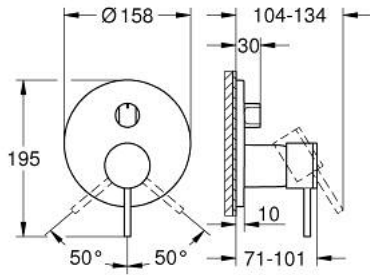

## ATRIO 24 356 DC0 خلاط بمقبض فردي مع محول ثلاثي الاتجاهات

وصف المنتج

trim set for GROHE Rapido SmartBox (35 600/35 604) •

• قلب سيراميك GROHE SilkMove 46 مم

• طلاء GROHE LongLife

• GROHE QuickFix شمسة بعازل عمود مغطى وتركيب مخفي

• شمسة معدنية، تركيب عكسي بزوايا 6 درجات قابلة للتعديل

• المحول ثلاثي الاتجاهات

• without roughing-in set 35 600/35 604 (please order separately) •

لتر/دقيقة

• أداء التدفق: المخرج A = 27 لتر/دقيقة المخرج B = 27 لتر/دقيقة المخرج C = 27

## ATRIO 24 356 DC0 خلاط بمقبض فردي مع محول ثلاثي الاتجاهات

قطع الغيار:

- 1: مقبض (48443DC0 رقم الطلب:-)
- 2: مقبض محول، مستدير (48447DC0 رقم الطلب:-)
- 3: غطاء متقوب من المنتصف (49250DC0 رقم الطلب:-)
- 4: لوح تحميل (49094000 رقم الطلب:-)
- 5: غطاء (02693DC0 رقم الطلب:-)
- 6: خرطوشة (46048000 رقم الطلب:-)
- 7: محول (48448000 رقم الطلب:-)
- 8: عازل (48360000 رقم الطلب:-)
- 9: محدد درجة الحرارة\* (46308000 رقم الطلب:-)
- 10: طقم تمديد عام لخلاطات المقبض فردي، 25 ملم\* (14056000 رقم الطلب:-)
- 11: طقم تمديد عام لخلاطات المقبض فردي، 50 ملم\* (14057000 رقم الطلب:-)