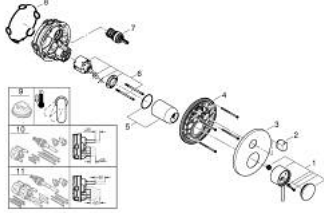

• شمسة معدنية، تركيب عكسي بزوايا 6 درجات قابلة للتعديل

• المحول ثلاثي الاتجاهات

• without roughing-in set 35 600/35 604 (please order separately)

• لتر/دقيقة

• أداء التدفق: A = 27 لتر/دقيقة المخرج B = 27 لتر/دقيقة المخرج C = 27 لتر/دقيقة المخرج

ATRIO 24 356 DL0 خلاط بمقبض فردي مع محول ثلاثي الاتجاهات

قطع الغيار:

1: مقبض (48443DL0 رقم الطلب):

2: مقبض محول، مستدير (48447DL0 رقم الطلب):

3: غطاء متقوب من المنتصف (49250DL0 رقم الطلب):

4: لوح تحميل (49094000 رقم الطلب):

5: cap (02693DL0 رقم الطلب):

6: خرطوشة (46048000 رقم الطلب):

7: محول (48448000 رقم الطلب):

8: عازل (48360000 رقم الطلب):

9: محدد درجة الحرارة* (46308000 رقم الطلب):

10: طقم تمديد عام لخلاطات المقبض فردي، 25 ملم* (14056000 رقم الطلب):