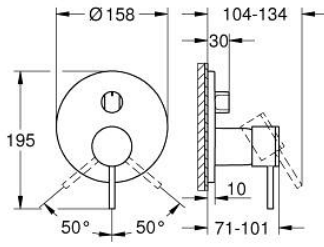

ATRIO 24 356 DL0 خلاط بمقبض فردي مع محول ثلاثي الاتجاهات

وصف المنتج

• trim set for GROHE Rapido SmartBox (35 600/35 604)

• قلب سيراميك GROHE SilkMove 46 مم

• طلاء GROHE LongLife

• GROHE QuickFix شمسة بعازل عمود مغطى وتركيب مخفي

• شمسة معدنية، تركيب عكسي بزوايا 6 درجات قابلة للتعديل

• المحول ثلاثي الاتجاهات

• without roughing-in set 35 600/35 604 (please order separately)

• لتر/دقيقة

• أداء التدفق: A = 27 لتر/دقيقة المخرج B = 27 لتر/دقيقة المخرج C = 27 لتر/دقيقة المخرج

ATRIO 24 356 DL0 خلاط بمقبض فردي مع محول ثلاثي الاتجاهات

قطع الغيار:

1: مقبض (48443DL0 رقم الطلب):

2: مقبض محول، مستدير (48447DL0 رقم الطلب):

3: غطاء متقوب من المنتصف (49250DL0 رقم الطلب):

4: لوح تحميل (49094000 رقم الطلب):