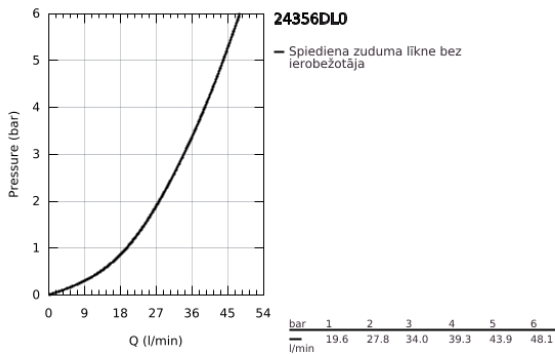

ATRIO 24 356 DL0 خلاط بمقبض فردي مع محول ثلاثي الاتجاهات

وصف المنتج

• trim set for GROHE Rapido SmartBox (35 600/35 604)

• قلب سيراميك GROHE SilkMove 46 مم

• طلاء GROHE LongLife

• GROHE QuickFix شمسة بعازل عمود مغطى وتركيب مخفي

• شمسة معدنية، تركيب عكسي بزوايا 6 درجات قابلة للتعديل

• المحول ثلاثي الاتجاهات

• without roughing-in set 35 600/35 604 (please order separately)

• لتر/دقيقة

• أداء التدفق: A = 27 لتر/دقيقة المخرج B = 27 لتر/دقيقة المخرج C = 27 لتر/دقيقة المخرج