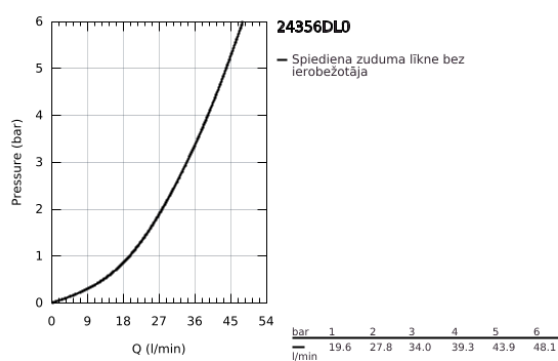

## 24 356 DL0 ATRIO MITIGEUR MÉCANIQUE 3 SORTIES

### DESCRIPTION DU PRODUIT

- à associer avec GROHE Rapido SmartBox (35 604)
- GROHE SilkMove cartouche en céramique 46 mm
- finition GROHE LongLife
- GROHE FastFixation rosace murale avec fixation cachée
- rosace en métal, ajustable rétroactivement de 6°
- inverseur 3 sorties
- livré sans corps encastré 35 604 (à commander séparément)
- débit : sortie A = 27 l/min, sortie B = 27 l/min, sortie C = 27 l/min