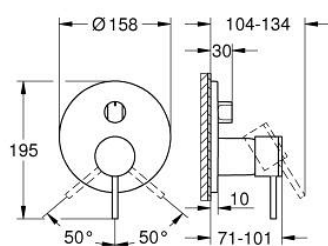

### DESCRIPTION DU PRODUIT

- à associer avec GROHE Rapido SmartBox (35 604)
- GROHE SilkMove cartouche en céramique 46 mm
- finition GROHE LongLife
- GROHE FastFixation rosace murale avec fixation cachée
- rosace en métal, ajustable rétroactivement de 6°
- inverseur 3 sorties
- livré sans corps encastré 35 604 (à commander séparément)
- débit : sortie A = 27 l/min, sortie B = 27 l/min, sortie C = 27 l/min

### PIÈCES DE RECHANGE

- 1: Levier (Numéro de commande 48443DL0)
  - 2: bouton d'inversion (Numéro de commande 48447DL0)
  - 3: Rosace (Numéro de commande 49250DL0)
  - 4: Plaque de montage (Numéro de commande 49094000)
  - 5: capot (Numéro de commande 02693DL0)
  - 6: Cartouche (Numéro de commande 46048000)
  - 7: Mécanisme d'inverseur (Numéro de commande 48448000)
  - 8: Joint (Numéro de commande 48360000)
  - 9: Limiteur de température (Numéro de commande 46308000)\*
  - 10: Extension universelle pour mitigeurs mécaniques - 25 mm (Numéro de commande 14056000)\*
  - 11: Kit de rallonge universel mélangeurs monocommande, 50 mm (Numéro de commande 14057000)\*
- \* Accessoires en option