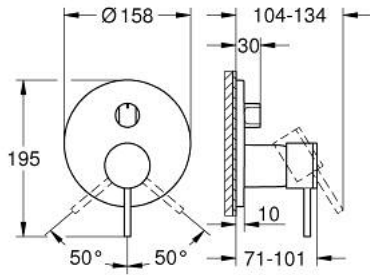

## ATRIO 24 356 GL0 خلاط بمقبض فردي مع محول ثلاثي الاتجاهات

وصف المنتج

trim set for GROHE Rapido SmartBox (35 600/35 604) •

• قلب سيراميك GROHE SilkMove 46 مم

• طلاء GROHE LongLife

• GROHE QuickFix شمسة بعازل عمود مغطى وتركيب مخفي

• شمسة معدنية، تركيب عكسي بزاوية 6 درجات قابلة للتعديل

• المحول ثلاثي الاتجاهات

• without roughing-in set 35 600/35 604 (please order separately) •

لتر/دقيقة

• أداء التدفق: المخرج A = 27 لتر/دقيقة المخرج B = 27 لتر/دقيقة المخرج C = 27

## ATRIO 24 356 GL0 خلاط بمقبض فردي مع محول ثلاثي الاتجاهات

قطع الغيار:

1: مقبض (48443GL0 رقم الطلب:-)

2: مقبض محول، مستدير (48447GL0 رقم الطلب:-)

3: غطاء متقوب من المنتصف (49250GL0 رقم الطلب:-)

4: لوح تحميل (49094000 رقم الطلب:-)