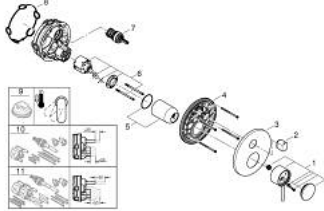

## ATRIO 24 356 GL0 خلاط بمقبض فردي مع محول ثلاثي الاتجاهات

وصف المنتج

trim set for GROHE Rapido SmartBox (35 600/35 604) •

• قلب سيراميك GROHE SilkMove 46 مم

• طلاء GROHE LongLife

• GROHE QuickFix شمسة بعازل عمود مغطى وتركيب مخفي

• شمسة معدنية، تركيب عكسي بزاوية 6 درجات قابلة للتعديل

• المحول ثلاثي الاتجاهات

• without roughing-in set 35 600/35 604 (please order separately) •

لتر/دقيقة

• أداء التدفق: المخرج A = 27 لتر/دقيقة المخرج B = 27 لتر/دقيقة المخرج C = 27

## ATRIO 24 356 GL0 خلاط بمقبض فردي مع محول ثلاثي الاتجاهات

قطع الغيار:

1: مقبض (48443GL0 رقم الطلب:-)

2: مقبض محول، مستدير (48447GL0 رقم الطلب:-)

3: غطاء متقوب من المنتصف (49250GL0 رقم الطلب:-)

4: لوح تحميل (49094000 رقم الطلب:-)