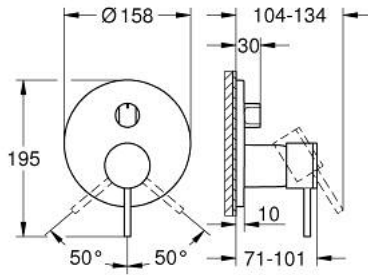

ATRIO 24 356 GN0 خلاط بمقبض فردي مع محول ثلاثي الاتجاهات

وصف المنتج

trim set for GROHE Rapido SmartBox (35 600/35 604) •

• قلب سيراميك GROHE SilkMove 46 مم

• طلاء GROHE LongLife

• GROHE QuickFix شمسة بعازل عمود مغطى وتركيب مخفي

• شمسة معدنية، تركيب عكسي بزوايا 6 درجات قابلة للتعديل

• المحول ثلاثي الاتجاهات

• without roughing-in set 35 600/35 604 (please order separately) •

لتر/دقيقة

• أداء التدفق: المخرج A = 27 لتر/دقيقة المخرج B = 27 لتر/دقيقة المخرج C = 27

ATRIO 24 356 GN0 خلاط بمقبض فردي مع محول ثلاثي الاتجاهات

قطع الغيار:

1: مقبض (48443GN0 رقم الطلب).

2: مقبض محول، مستدير (48447GN0 رقم الطلب).

3: غطاء متقوب من المنتصف (49250GN0 رقم الطلب).

4: لوح تحميل (49094000 رقم الطلب).