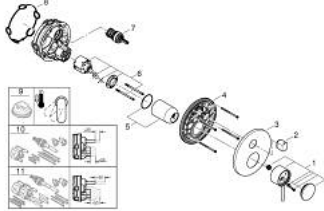

• شمسة معدنية، تركيب عكسي بزوايا 6 درجات قابلة للتعديل

• المحول ثلاثي الاتجاهات

• without roughing-in set 35 600/35 604 (please order separately) •

لتر/دقيقة

• أداء التدفق: المخرج A = 27 لتر/دقيقة المخرج B = 27 لتر/دقيقة المخرج C = 27

ATRIO 24 356 GN0 خلاط بمقبض فردي مع محول ثلاثي الاتجاهات

قطع الغيار:

1: مقبض (48443GN0 رقم الطلب).

2: مقبض محول، مستدير (48447GN0 رقم الطلب).

3: غطاء متقوب من المنتصف (49250GN0 رقم الطلب).

4: لوح تحميل (49094000 رقم الطلب).