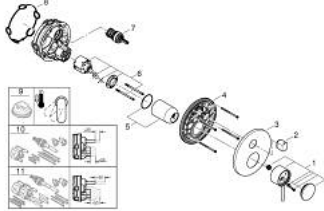

## ATRIO 24 356 MG0 خلاط بمقبض فردي مع محول ثلاثي الاتجاهات

وصف المنتج

trim set for GROHE Rapido SmartBox (35 600/35 604) •

• قلب سيراميك GROHE SilkMove 46 مم

• طلاء GROHE LongLife

• GROHE QuickFix شمسة بعازل عمود مغطى وتركيب مخفي

• شمسة معدنية، تركيب عكسي بزوايا 6 درجات قابلة للتعديل

• المحول ثلاثي الاتجاهات

• without roughing-in set 35 600/35 604 (please order separately) •

لتر/دقيقة

• أداء التدفق: المخرج A = 27 لتر/دقيقة المخرج B = 27 لتر/دقيقة المخرج C = 27

## ATRIO 24 356 MG0 خلاط بمقبض فردي مع محول ثلاثي الاتجاهات

قطع الغيار:

1: مقبض (48443MG0 رقم الطلب).

2: مقبض محول، مستدير (48447MG0 رقم الطلب).

3: غطاء متقوب من المنتصف (49250MG0 رقم الطلب).

4: لوح تحميل (49094000 رقم الطلب).