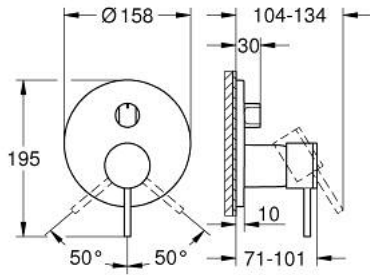

## ATRIO 24 356 MG0 خلاط بمقبض فردي مع محول ثلاثي الاتجاهات

وصف المنتج

trim set for GROHE Rapido SmartBox (35 600/35 604) •

• قلب سيراميك GROHE SilkMove 46 مم

• طلاء GROHE LongLife

• GROHE QuickFix شمسة بعازل عمود مغطى وتركيب مخفي

• شمسة معدنية، تركيب عكسي بزوايا 6 درجات قابلة للتعديل

• المحول ثلاثي الاتجاهات

• without roughing-in set 35 600/35 604 (please order separately) •

لتر/دقيقة

• أداء التدفق: المخرج A = 27 لتر/دقيقة المخرج B = 27 لتر/دقيقة المخرج C = 27

## ATRIO 24 356 MG0 خلاط بمقبض فردي مع محول ثلاثي الاتجاهات

قطع الغيار:

1: مقبض (48443MG0 رقم الطلب).

2: مقبض محول، مستدير (48447MG0 رقم الطلب).

3: غطاء متقوب من المنتصف (49250MG0 رقم الطلب).

4: لوح تحميل (49094000 رقم الطلب).