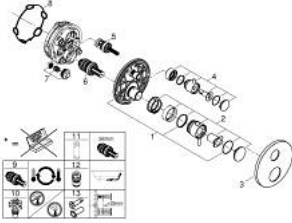

• صمامات لارجعية مدمجة وصفابيات للأثرية

• صمام إيقاف سيراميك، 120 درجة

• without roughing-in set 35 600/35 604 (please order separately) •

• أداء التدفق: المخرج B = 27 لتر/دقيقة، المخرج C = 30 لتر/دقيقة

## ATRIO 24 357 000 خلاط ترموستاتي لمخرج واحد مع صمام قطع

قطع الغيار:

- 1: لوح تحميل (49080000 رقم الطلب).
  - 2: مقبض تحكم في درجة الحرارة (49089000 رقم الطلب).
  - 3: غطاء منقوب من المنتصف (49244000 رقم الطلب).
  - 4: مقبض غلق Aquadimmer (49165000 رقم الطلب).
  - 5: مقيد ماء (49084000 رقم الطلب).
  - 6: قلب مضغوط ترموستاتي 3/4 بوصة (49028000 رقم الطلب).
  - 7: صمام مانع للإرجاع (49085000 رقم الطلب).
  - 8: عازل (48360000 رقم الطلب).
  - 9: قلب GROHE TurboStat 3/4 بوصة\* (49003000 رقم الطلب).
  - 10: سدادات خدمة\* (1405300M رقم الطلب).
  - 11: موسع مقبس\* (49059000 رقم الطلب).
  - 12: مجموعته حماية من الطرد الرجعي\* (14055000 رقم الطلب) (EN1717).
  - 13: طقم تمديد عام لوحات ترموستات بمقبضين، 25 ملم\* (14058000 رقم الطلب).
- \* إكسسوارات اختيارية\*