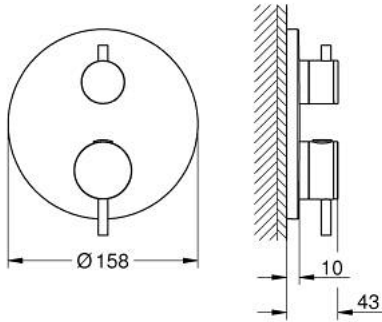

• GROHE QuickFix شمسة بعازل عمود مغطى وتركيب مخفي

• شمسة معدنية، تركيب عكسي بزوايا 6 درجات قابلة للتعديل

• زر أمان GROHE SafeStop عند 38° م

• محدد درجة الحرارة GROHE SafeStop Plus الاختياري عند 43° م أو 46° م مدرج

• صمامات لارجعية مدمجة وصفابيات للأثرية

• صمام إيقاف سيراميك، 120 درجة

• without roughing-in set 35 600/35 604 (please order separately) •

• أداء التدفق: المخرج B = 27 لتر/دقيقة، المخرج C = 30 لتر/دقيقة

## ATRIO 24 357 000 خلاط ترموستاتي لمخرج واحد مع صمام قطع

قطع الغيار:

- 1: لوح تحميل (49080000 رقم الطلب).
  - 2: مقبض تحكم في درجة الحرارة (49089000 رقم الطلب).
  - 3: غطاء منقوب من المنتصف (49244000 رقم الطلب).
  - 4: مقبض غلق Aquadimmer (49165000 رقم الطلب).
  - 5: مقيد ماء (49084000 رقم الطلب).
  - 6: قلب مضغوط ترموستاتي 3/4 بوصة (49028000 رقم الطلب).
  - 7: صمام مانع للإرجاع (49085000 رقم الطلب).
  - 8: عازل (48360000 رقم الطلب).
  - 9: قلب GROHE TurboStat 3/4 بوصة\* (49003000 رقم الطلب).
  - 10: سدادات خدمة\* (1405300M رقم الطلب).
  - 11: موسع مقبس\* (49059000 رقم الطلب).
  - 12: مجموعته حماية من الطرد الرجعي\* (14055000 رقم الطلب) (EN1717).
  - 13: طقم تمديد عام لوحات ترموستات بمقبضين، 25 ملم\* (14058000 رقم الطلب).
- \* إكسسوارات اختيارية\*