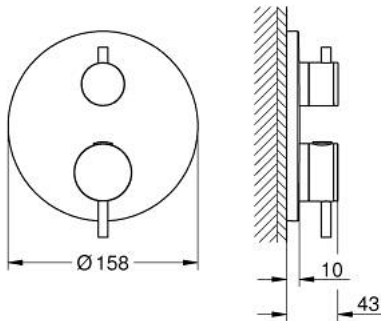

• شمسة معدنية، تركيب عكسي بزوايا 6 درجات قابلة للتعديل

• زر أمان GROHE SafeStop عند 38° م

• محدّد درجة الحرارة GROHE SafeStop Plus الاختياري عند 43° م أو 46° م مدرج

• صمامات لارجعية مدمجة وصفابيات للأثرية

• صمام إيقاف سيراميك، 120 درجة

• مقابض معدنية

without roughing-in set 35 600/35 604 (please order separately) •

• أداء التدفق: المخرج B = 27 لتر/دقيقة، المخرج C = 30 لتر/دقيقة

ATRIO 24 357 AL0 خلاط ترموستاتي لمخرج واحد مع صمام قطع

قطع الغيار:

- 1: لوح تحميل (49080000 رقم الطلب:-)
 - 2: مقبض تحكم في درجة الحرارة (49089AL0 رقم الطلب:-)
 - 3: غطاء متقوب من المنتصف (49244AL0 رقم الطلب:-)
 - 4: مقبض غلق (49165AL0 رقم الطلب:-) Aquadimmer
 - 5: مقيد ماء (49084000 رقم الطلب:-)
 - 6: قلب مضغوط ترموستاتي 3/4 بوصة (49028000 رقم الطلب:-)
 - 7: صمام مانع للإرجاع (49085000 رقم الطلب:-)
 - 8: عازل (48360000 رقم الطلب:-)
 - 9: قلب GROHE TurboStat 3/4 بوصة* (49003000 رقم الطلب:-)
 - 10: سدادات خدمة* (1405300M رقم الطلب:-)
 - 11: موسع مقبس* (49059000 رقم الطلب:-)
 - 12: مجموعه حماية من الطرد الرجعي* (14055000 رقم الطلب:-) (EN1717)
 - 13: طقم تمديد عام لوحات ترموستات بمقبضين، 25 ملم* (14058000 رقم الطلب:-)
- * إكسسوارات اختيارية*