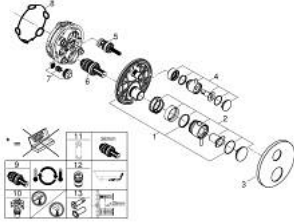

• صمام إيقاف سيراميك، 120 درجة

• مقابض معدنية

without roughing-in set 35 600/35 604 (please order separately) •

• أداء التدفق: المخرج B = 27 لتر/دقيقة، المخرج C = 30 لتر/دقيقة

ATRIO 24 357 AL0 خلاط ترموستاتي لمخرج واحد مع صمام قطع

قطع الغيار:

- 1: لوح تحميل (49080000 رقم الطلب:-)
 - 2: مقبض تحكم في درجة الحرارة (49089AL0 رقم الطلب:-)
 - 3: غطاء متقوب من المنتصف (49244AL0 رقم الطلب:-)
 - 4: مقبض غلق (49165AL0 رقم الطلب:-) Aquadimmer
 - 5: مقيد ماء (49084000 رقم الطلب:-)
 - 6: قلب مضغوط ترموستاتي 3/4 بوصة (49028000 رقم الطلب:-)
 - 7: صمام مانع للإرجاع (49085000 رقم الطلب:-)
 - 8: عازل (48360000 رقم الطلب:-)
 - 9: قلب GROHE TurboStat 3/4 بوصة* (49003000 رقم الطلب:-)
 - 10: سدادات خدمة* (1405300M رقم الطلب:-)
 - 11: موسع مقبس* (49059000 رقم الطلب:-)
 - 12: مجموعه حماية من الطرد الرجعي* (14055000 رقم الطلب:-) (EN1717)
 - 13: طقم تمديد عام لوحات ترموستات بمقبضين، 25 ملم* (14058000 رقم الطلب:-)
- * إكسسوارات اختيارية*