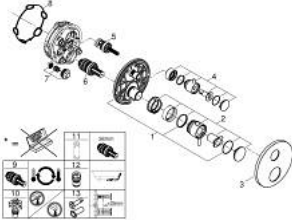

• صمام إيقاف سيراميك، 120 درجة

• مقابض معدنية

• without roughing-in set 35 600/35 604 (please order separately) •

• أداء التدفق: المخرج B = 27 لتر/دقيقة، المخرج C = 30 لتر/دقيقة

ATRIO 24 357 DA0 خلاط ترموستاتي لمخرج واحد مع صمام قطع

قطع الغيار:

1: لوح تحميل (49080000 رقم الطلب):

2: مقبض تحكم في درجة الحرارة (49089DA0 رقم الطلب):

3: غطاء متقوب من المنتصف (49244DA0 رقم الطلب):

4: shut-off handle aquadimmer (49165DA0 رقم الطلب):

5: مقيد ماء (49084000 رقم الطلب):