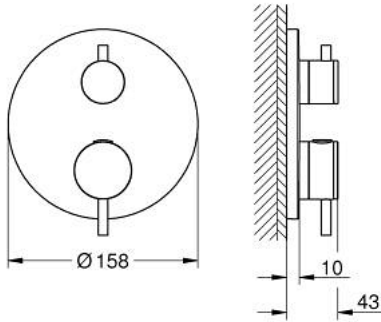

• شمسة معدنية، تركيب عكسي بزواية 6 درجات قابلة للتعديل

• زر أمان GROHE SafeStop عند 38° م

• محدّد درجة الحرارة GROHE SafeStop Plus الاختياري عند 43° م أو 46° م مدرج

• صمامات لارجعية مدمجة وصفابيات للأثرية

• صمام إيقاف سيراميك، 120 درجة

• مقابض معدنية

• without roughing-in set 35 600/35 604 (please order separately) •

• أداء التدفق: المخرج B = 27 لتر/دقيقة، المخرج C = 30 لتر/دقيقة

ATRIO 24 357 DA0 خلاط ترموستاتي لمخرج واحد مع صمام قطع

قطع الغيار:

1: لوح تحميل (49080000 رقم الطلب):

2: مقبض تحكم في درجة الحرارة (49089DA0 رقم الطلب):

3: غطاء متقوب من المنتصف (49244DA0 رقم الطلب):

4: shut-off handle aquadimmer (49165DA0 رقم الطلب):

5: مقيد ماء (49084000 رقم الطلب):

6: قلب مضغوط ترموستاتي 3/4 بوصة (49028000 رقم الطلب):

7: صمام مانع للإرجاع (49085000 رقم الطلب):

8: عازل (48360000 رقم الطلب):

9: قلب GROHE TurboStat 3/4 بوصة* (49003000 رقم الطلب):

10: سدادات خدمة* (1405300M رقم الطلب):