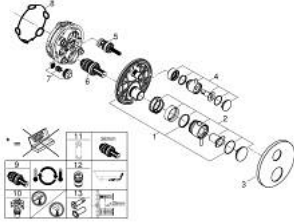

• صمام إيقاف سيراميك، 120 درجة

• مقابض معدنية

• without roughing-in set 35 600/35 604 (please order separately) •

• أداء التدفق: المخرج B = 27 لتر/دقيقة، المخرج C = 30 لتر/دقيقة

ATRIO 24 357 DC0 خلاط ترموستاتي لمخرج واحد مع صمام قطع

قطع الغيار:

- 1: لوح تحميل (49080000 رقم الطلب).
 - 2: مقبض تحكم في درجة الحرارة (49089DC0 رقم الطلب).
 - 3: غطاء منقوب من المنتصف (49244DC0 رقم الطلب).
 - 4: مقبض غلق (49165DC0 رقم الطلب) Aquadimmer.
 - 5: مقيد ماء (49084000 رقم الطلب).
 - 6: قلب مضغوط ترموستاتي 3/4 بوصة (49028000 رقم الطلب).
 - 7: صمام مانع للإرجاع (49085000 رقم الطلب).
 - 8: عازل (48360000 رقم الطلب).
 - 9: قلب GROHE TurboStat 3/4 بوصة* (49003000 رقم الطلب).
 - 10: سدادات خدمة* (1405300M رقم الطلب).
 - 11: موسع مقبس* (49059000 رقم الطلب).
 - 12: مجموعته حماية من الطرد الرجعي* (14055000 رقم الطلب) (EN1717).
 - 13: طقم تمديد عام لوحات ترموستات بمقبضين، 25 ملم* (14058000 رقم الطلب).
- * إكسسوارات اختيارية*