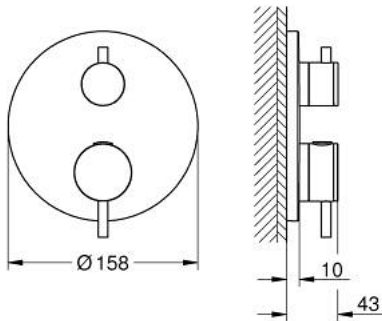

• شمسة معدنية، تركيب عكسي بزوايا 6 درجات قابلة للتعديل

• زر أمان GROHE SafeStop عند 38° م

• محدّد درجة الحرارة GROHE SafeStop Plus الاختياري عند 43° م أو 46° م مدرج

• صمامات لارجعية مدمجة وصفابيات للأثرية

• صمام إيقاف سيراميك، 120 درجة

• مقابض معدنية

• without roughing-in set 35 600/35 604 (please order separately) •

• أداء التدفق: المخرج B = 27 لتر/دقيقة، المخرج C = 30 لتر/دقيقة

ATRIO 24 357 DC0 خلاط ترموستاتي لمخرج واحد مع صمام قطع

قطع الغيار:

- 1: لوح تحميل (49080000 رقم الطلب).
 - 2: مقبض تحكم في درجة الحرارة (49089DC0 رقم الطلب).
 - 3: غطاء منقوب من المنتصف (49244DC0 رقم الطلب).
 - 4: مقبض غلق (49165DC0 رقم الطلب) Aquadimmer.
 - 5: مقيد ماء (49084000 رقم الطلب).
 - 6: قلب مضغوط ترموستاتي 3/4 بوصة (49028000 رقم الطلب).
 - 7: صمام مانع للإرجاع (49085000 رقم الطلب).
 - 8: عازل (48360000 رقم الطلب).
 - 9: قلب GROHE TurboStat 3/4 بوصة* (49003000 رقم الطلب).
 - 10: سدادات خدمة* (1405300M رقم الطلب).
 - 11: موسع مقبس* (49059000 رقم الطلب).
 - 12: مجموعته حماية من الطرد الرجعي* (14055000 رقم الطلب) (EN1717).
 - 13: طقم تمديد عام لوحات ترموستات بمقبضين، 25 ملم* (14058000 رقم الطلب).
- * إكسسوارات اختيارية*