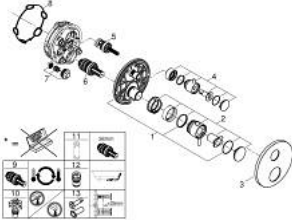

• صمام إيقاف سيراميك، 120 درجة

• مقابض معدنية

• without roughing-in set 35 600/35 604 (please order separately) •

• أداء التدفق: المخرج B = 27 لتر/دقيقة، المخرج C = 30 لتر/دقيقة

ATRIO 24 357 DL0 خلاط ترموستاتي لمخرج واحد مع صمام قطع

قطع الغيار:

- 1: لوح تحميل (49080000 رقم الطلب):
 - 2: مقبض تحكم في درجة الحرارة (49089DL0 رقم الطلب):
 - 3: escutcheon (49244DL0 رقم الطلب):
 - 4: shut-off handle aquadimmer (49165DL0 رقم الطلب):
 - 5: مقيد ماء (49084000 رقم الطلب):
 - 6: قلب مضغوط ترموستاتي 3/4 بوصة (49028000 رقم الطلب):
 - 7: صمام مانع للإرجاع (49085000 رقم الطلب):
 - 8: عازل (48360000 رقم الطلب):
 - 9: قلب GROHE TurboStat 3/4 بوصة* (49003000 رقم الطلب):
 - 10: سدادات خدمة* (1405300M رقم الطلب):
 - 11: موسع مقبس* (49059000 رقم الطلب):
 - 12: مجموعه حماية من الطرد الرجعي* (14055000 رقم الطلب) (EN1717)
 - 13: طقم تمديد عام لوحات ترموستات بمقبضين، 25 ملم* (14058000 رقم الطلب):
- * إكسسوارات اختيارية*