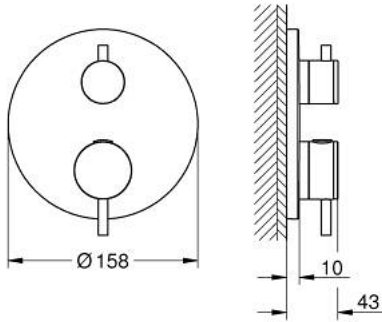

• شمسة معدنية، تركيب عكسي بزواية 6 درجات قابلة للتعديل

• زر أمان GROHE SafeStop عند 38° م

• محدّد درجة الحرارة GROHE SafeStop Plus الاختياري عند 43° م أو 46° م مدرج

• صمامات لارجعية مدمجة وصفابيات للأثرية

• صمام إيقاف سيراميك، 120 درجة

• مقابض معدنية

• without roughing-in set 35 600/35 604 (please order separately) •

• أداء التدفق: المخرج B = 27 لتر/دقيقة، المخرج C = 30 لتر/دقيقة

ATRIO 24 357 DL0 خلاط ترموستاتي لمخرج واحد مع صمام قطع

قطع الغيار:

- 1: لوح تحميل (49080000 رقم الطلب):
 - 2: مقبض تحكم في درجة الحرارة (49089DL0 رقم الطلب):
 - 3: escutcheon (49244DL0 رقم الطلب):
 - 4: shut-off handle aquadimmer (49165DL0 رقم الطلب):
 - 5: مقيد ماء (49084000 رقم الطلب):
 - 6: قلب مضغوط ترموستاتي 3/4 بوصة (49028000 رقم الطلب):
 - 7: صمام مانع للإرجاع (49085000 رقم الطلب):
 - 8: عازل (48360000 رقم الطلب):
 - 9: قلب GROHE TurboStat 3/4 بوصة* (49003000 رقم الطلب):
 - 10: سدادات خدمة* (1405300M رقم الطلب):
 - 11: موسع مقبس* (49059000 رقم الطلب):
 - 12: مجموعه حماية من الطرد الرجعي* (14055000 رقم الطلب) (EN1717)
 - 13: طقم تمديد عام لوحات ترموستات بمقبضين، 25 ملم* (14058000 رقم الطلب):
- * إكسسوارات اختيارية*