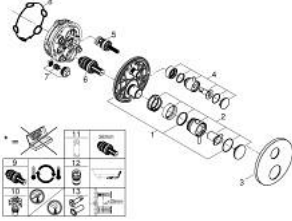

• صمام إيقاف سيراميك، 120 درجة

• مقابض معدنية

without roughing-in set 35 600/35 604 (please order separately) •

• أداء التدفق: المخرج B = 27 لتر/دقيقة، المخرج C = 30 لتر/دقيقة

ATRIO 24 357 GL0 خلاط ترموستاتي لمخرج واحد مع صمام قطع

قطع الغيار:

- 1: لوح تحميل (49080000 رقم الطلب):
- 2: مقبض تحكم في درجة الحرارة (49089GLO رقم الطلب):
- 3: غطاء منقوب من المنتصف (49244GLO رقم الطلب):
- 4: shut-off handle aquadimmer (49165GLO رقم الطلب):
- 5: مقيد ماء (49084000 رقم الطلب):
- 6: قلب مضغوط ترموستاتي 3/4 بوصة (49028000 رقم الطلب):
- 7: صمام مانع للإرجاع (49085000 رقم الطلب):
- 8: عازل (48360000 رقم الطلب):
- 9: قلب GROHE TurboStat 3/4 بوصة* (49003000 رقم الطلب):
- 10: سدادات خدمة* (1405300M رقم الطلب):
- 11: موسع مقبس* (49059000 رقم الطلب):
- 12: مجموعه حماية من الطرد الرجعي* (14055000 رقم الطلب): (EN1717)
- 13: طقم تمديد عام لوحات ترموستات بمقبضين، 25 ملم* (14058000 رقم الطلب):