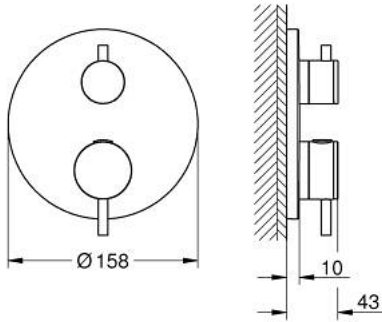

• شمسة معدنية، تركيب عكسي براوية 6 درجات قابلة للتعديل

• زر أمان GROHE SafeStop عند 38° م

• محدّد درجة الحرارة GROHE SafeStop Plus الاختياري عند 43° م أو 46° م مدرج

• صمامات لارجعية مدمجة وصفابيات للأثرية

• صمام إيقاف سيراميك، 120 درجة

• مقابض معدنية

without roughing-in set 35 600/35 604 (please order separately) •

• أداء التدفق: المخرج B = 27 لتر/دقيقة، المخرج C = 30 لتر/دقيقة

ATRIO 24 357 GL0 خلاط ترموستاتي لمخرج واحد مع صمام قطع

قطع الغيار:

- 1: لوح تحميل (49080000 رقم الطلب):
- 2: مقبض تحكم في درجة الحرارة (49089GLO رقم الطلب):
- 3: غطاء منقوب من المنتصف (49244GLO رقم الطلب):
- 4: shut-off handle aquadimmer (49165GLO رقم الطلب):
- 5: مقيد ماء (49084000 رقم الطلب):
- 6: قلب مضغوط ترموستاتي 3/4 بوصة (49028000 رقم الطلب):
- 7: صمام مانع للإرجاع (49085000 رقم الطلب):
- 8: عازل (48360000 رقم الطلب):
- 9: قلب GROHE TurboStat 3/4 بوصة* (49003000 رقم الطلب):
- 10: سدادات خدمة* (1405300M رقم الطلب):
- 11: موسع مقبس* (49059000 رقم الطلب):
- 12: مجموعه حماية من الطرد الرجعي* (14055000 رقم الطلب): (EN1717)
- 13: طقم تمديد عام لوحات ترموستات بمقبضين، 25 ملم* (14058000 رقم الطلب):