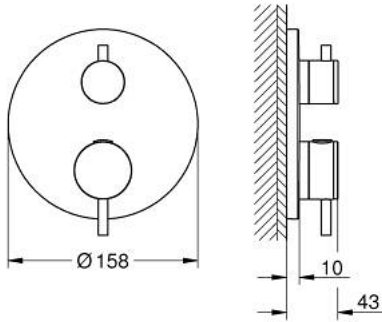

trim set for GROHE Rapido SmartBox (35 600/35 604) •

• القلب المصغر GROHE TurboStat بالعنصر الحراري الشمعي

• طلاء GROHE LongLife

• GROHE QuickFix شمسة بعازل عمود مغطى وتركيب مخفي

• شمسة معدنية، تركيب عكسي براوية 6 درجات قابلة للتعديل

• زر أمان GROHE SafeStop عند 38° م

• محدّد درجة الحرارة GROHE SafeStop Plus الاختياري عند 43° م أو 46° م مدرج

• صمامات لارجعية مدمجة وصفابيات للأثرية

• صمام إيقاف سيراميك، 120 درجة

• مقابض معدنية

• without roughing-in set 35 600/35 604 (please order separately) •

• أداء التدفق: المخرج B = 27 لتر/دقيقة، المخرج C = 30 لتر/دقيقة