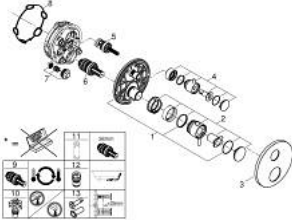

• صمام إيقاف سيراميك، 120 درجة

• مقابض معدنية

• without roughing-in set 35 600/35 604 (please order separately) •

• أداء التدفق: المخرج B = 27 لتر/دقيقة، المخرج C = 30 لتر/دقيقة

## ATRIO 24 357 GN0 خلاط ترموستاتي لمخرج واحد مع صمام قطع

قطع الغيار:

1: لوح تحميل (رقم الطلب: 49080000)

2: مقبض تحكم في درجة الحرارة (رقم الطلب: 49089GN0)

3: escutcheon (رقم الطلب: 49244GN0)

4: shut-off handle aquadimmer (رقم الطلب: 49165GN0)

5: مقيد ماء (رقم الطلب: 49084000)

6: قلب مضغوط ترموستاتي 3/4 بوصة (رقم الطلب: 49028000)

7: صمام مانع للإرجاع (رقم الطلب: 49085000)

8: عازل (رقم الطلب: 48360000)

9: قلب GROHE TurboStat 3/4 بوصة\* (رقم الطلب: 49003000)