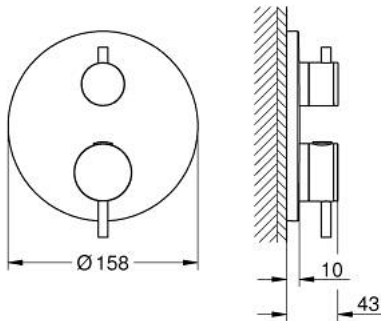

• شمسة معدنية، تركيب عكسي بزواية 6 درجات قابلة للتعديل

• زر أمان GROHE SafeStop عند 38° م

• محدّد درجة الحرارة GROHE SafeStop Plus الاختياري عند 43° م أو 46° م مدرج

• صمامات لارجعية مدمجة وصفابيات للأثرية

• صمام إيقاف سيراميك، 120 درجة

• مقابض معدنية

without roughing-in set 35 600/35 604 (please order separately) •

• أداء التدفق: المخرج B = 27 لتر/دقيقة، المخرج C = 30 لتر/دقيقة

## ATRIO 24 357 MG0 خلاط ترموستاتي لمخرج واحد مع صمام قطع

قطع الغيار:

- 1: لوح تحميل (49080000 رقم الطلب):
  - 2: مقبض تحكم في درجة الحرارة (49089MG0 رقم الطلب):
  - 3: escutcheon (49244MG0 رقم الطلب):
  - 4: مقبض غلق (49090MG0 رقم الطلب): Aquadimmer
  - 5: مقيد ماء (49084000 رقم الطلب):
  - 6: قلب مضغوط ترموستاتي 3/4 بوصة (49028000 رقم الطلب):
  - 7: صمام مانع للإرجاع (49085000 رقم الطلب):
  - 8: عازل (48360000 رقم الطلب):
  - 9: قلب GROHE TurboStat 3/4 بوصة\* (49003000 رقم الطلب):
  - 10: سدادات خدمة\* (1405300M رقم الطلب):
  - 11: موسع مقبس\* (49059000 رقم الطلب):
  - 12: مجموعه حماية من الطرد الرجعي\* (14055000 رقم الطلب): (EN1717)
  - 13: طقم تمديد عام لوحات ترموستات بمقبضين، 25 ملم\* (14058000 رقم الطلب):
- \* إكسسوارات اختيارية\*