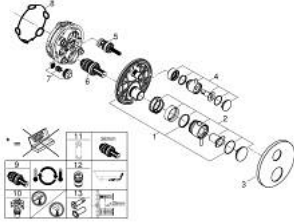

## ATRIO 24 357 MG0 خلاط ترموستاتي لمخرج واحد مع صمام قطع

وصف المنتج

trim set for GROHE Rapido SmartBox (35 600/35 604) •

• القلب المصغر GROHE TurboStat بالعنصر الحراري الشمعي

• طلاء GROHE LongLife

• GROHE QuickFix شمسة بعازل عمود مغطى وتركيب مخفي

• صمام إيقاف سيراميك، 120 درجة

• مقابض معدنية

without roughing-in set 35 600/35 604 (please order separately) •

• أداء التدفق: المخرج B = 27 لتر/دقيقة، المخرج C = 30 لتر/دقيقة

## ATRIO 24 357 MG0 خلاط ترموستاتي لمخرج واحد مع صمام قطع

قطع الغيار:

- 1: لوح تحميل (49080000 رقم الطلب):
  - 2: مقبض تحكم في درجة الحرارة (49089MG0 رقم الطلب):
  - 3: escutcheon (49244MG0 رقم الطلب):
  - 4: مقبض غلق (49090MG0 رقم الطلب): Aquadimmer
  - 5: مقيد ماء (49084000 رقم الطلب):
  - 6: قلب مضغوط ترموستاتي 3/4 بوصة (49028000 رقم الطلب):
  - 7: صمام مانع للإرجاع (49085000 رقم الطلب):
  - 8: عازل (48360000 رقم الطلب):
  - 9: قلب GROHE TurboStat 3/4 بوصة\* (49003000 رقم الطلب):
  - 10: سدادات خدمة\* (1405300M رقم الطلب):
  - 11: موسع مقبس\* (49059000 رقم الطلب):
  - 12: مجموعه حماية من الطرد الرجعي\* (14055000 رقم الطلب): (EN1717)
  - 13: طقم تمديد عام لوحات ترموستات بمقبضين، 25 ملم\* (14058000 رقم الطلب):
- \* إكسسوارات اختيارية\*