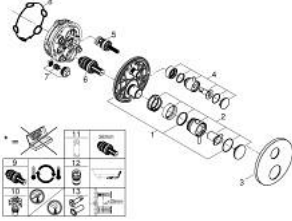

ATRIO 24 357 MS0 خلاط ترموستاتي لمخرج واحد مع صمام قطع

وصف المنتج

trim set for GROHE Rapido SmartBox (35 600/35 604) •

• القلب المصغر GROHE TurboStat بالعنصر الحراري الشمعي

• طلاء GROHE LongLife

• GROHE QuickFix شمسة بعازل عمود مغطى وتركيب مخفي

• صمام إيقاف سيراميك، 120 درجة

• مقابض معدنية

• without roughing-in set 35 600/35 604 (please order separately)

• أداء التدفق: المخرج B = 27 لتر/دقيقة، المخرج C = 30 لتر/دقيقة

ATRIO 24 357 MS0 خلاط ترموستاتي لمخرج واحد مع صمام قطع

قطع الغيار:

- 1: لوح تحميل (49080000 رقم الطلب):
 - 2: مقبض تحكم في درجة الحرارة (49089MS0 رقم الطلب):
 - 3: escutcheon (49244MS0 رقم الطلب):
 - 4: مقبض غلق (49090MS0 رقم الطلب): Aquadimmer
 - 5: مقيد ماء (49084000 رقم الطلب):
 - 6: قلب مضغوط ترموستاتي 3/4 بوصة (49028000 رقم الطلب):
 - 7: صمام مانع للإرجاع (49085000 رقم الطلب):
 - 8: عازل (48360000 رقم الطلب):
 - 9: قلب GROHE TurboStat 3/4 بوصة* (49003000 رقم الطلب):
 - 10: سدادات خدمة* (1405300M رقم الطلب):
 - 11: موسع مقبس* (49059000 رقم الطلب):
 - 12: مجموعه حماية من الطرد الرجعي* (14055000 رقم الطلب): (EN1717)
 - 13: طقم تمديد عام لوحات ترموستات بمقبضين، 25 ملم* (14058000 رقم الطلب):
- * إكسسوارات اختيارية*