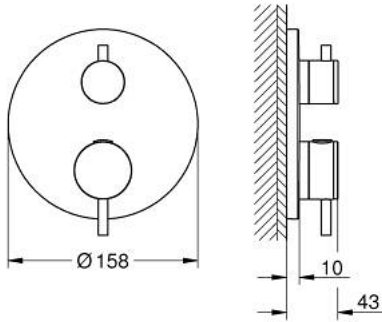

• شمسة معدنية، تركيب عكسي بزواية 6 درجات قابلة للتعديل

• زر أمان GROHE SafeStop عند 38° م

• محدّد درجة الحرارة GROHE SafeStop Plus الاختياري عند 43° م أو 46° م مدرج

• صمامات لارجعية مدمجة وصفابيات للأثرية

• صمام إيقاف سيراميك، 120 درجة

• مقابض معدنية

• without roughing-in set 35 600/35 604 (please order separately)

• أداء التدفق: المخرج B = 27 لتر/دقيقة، المخرج C = 30 لتر/دقيقة

ATRIO 24 357 MS0 خلاط ترموستاتي لمخرج واحد مع صمام قطع

قطع الغيار:

- 1: لوح تحميل (49080000 رقم الطلب):
 - 2: مقبض تحكم في درجة الحرارة (49089MS0 رقم الطلب):
 - 3: escutcheon (49244MS0 رقم الطلب):
 - 4: مقبض غلق (49090MS0 رقم الطلب): Aquadimmer
 - 5: مقيد ماء (49084000 رقم الطلب):
 - 6: قلب مضغوط ترموستاتي 3/4 بوصة (49028000 رقم الطلب):
 - 7: صمام مانع للإرجاع (49085000 رقم الطلب):
 - 8: عازل (48360000 رقم الطلب):
 - 9: قلب GROHE TurboStat 3/4 بوصة* (49003000 رقم الطلب):
 - 10: سدادات خدمة* (1405300M رقم الطلب):
 - 11: موسع مقبس* (49059000 رقم الطلب):
 - 12: مجموعه حماية من الطرد الرجعي* (14055000 رقم الطلب): (EN1717)
 - 13: طقم تمديد عام لوحات ترموستات بمقبضين، 25 ملم* (14058000 رقم الطلب):
- * إكسسوارات اختيارية*