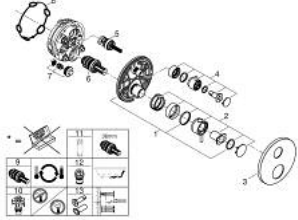

• GROHE AquaDimmer، صمام غلق/ محول مدمج

• without roughing-in set 35 600/35 604 (please order separately) •

• أداء التدفق: المخرج B = 27 لتر/دقيقة، المخرج C = 30 لتر/دقيقة

## ATRIO 24 358 000 خلاط دش ترموستاتي لمنفذين مع صمام قطع/ محول مدمج

قطع الغيار:

- 1: لوح تحميل (49080000 رقم الطلب:-)
  - 2: مقبض تحكم في درجة الحرارة (49089000 رقم الطلب:-)
  - 3: غطاء منقوب من المنتصف (49246000 رقم الطلب:-)
  - 4: مقبض غلق (49090000 رقم الطلب:-) Aquadimmer
  - 5: مقيد ماء (49084000 رقم الطلب:-)
  - 6: قلب مضغوط ترموستاتي 3/4 بوصة (49028000 رقم الطلب:-)
  - 7: صمام مانع للإرجاع (49085000 رقم الطلب:-)
  - 8: عازل (48360000 رقم الطلب:-)
  - 9: قلب GROHE TurboStat 3/4 بوصة\* (49003000 رقم الطلب:-)
  - 10: سدادات خدمة\* (1405300M رقم الطلب:-)
  - 11: موسع مقبس\* (49059000 رقم الطلب:-)
  - 12: مجموعه حماية من الطرد الرجعي\* (14055000 رقم الطلب:-) (EN1717)
  - 13: طقم تمديد عام لوحات ترموستات بمقبضين، 25 ملم\* (14058000 رقم الطلب:-)
- \* إكسسوارات اختيارية\*