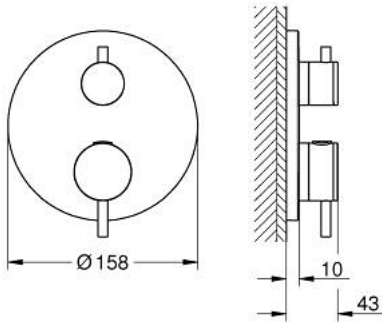

• GROHE QuickFix شمسة بعازل عمود مغطى وتركيب مخفي

• شمسة معدنية، تركيب عكسي بزواية 6 درجات قابلة للتعديل

• رمز الدش الرأسي واليدوي المطبوع

• زر أمان GROHE SafeStop عند 38° م

• محدود درجة الحرارة GROHE SafeStop Plus الاختياري عند 43° م أو 46° م مدمج

• GROHE AquaDimmer، صمام غلق/ محول مدمج

• without roughing-in set 35 600/35 604 (please order separately) •

• أداء التدفق: المخرج B = 27 لتر/دقيقة، المخرج C = 30 لتر/دقيقة

## ATRIO 24 358 000 خلاط دش ترموستاتي لمنفذين مع صمام قطع/ محول مدمج

قطع الغيار:

- 1: لوح تحميل (49080000 رقم الطلب:-)
  - 2: مقبض تحكم في درجة الحرارة (49089000 رقم الطلب:-)
  - 3: غطاء منقوب من المنتصف (49246000 رقم الطلب:-)
  - 4: مقبض غلق (49090000 رقم الطلب:-) Aquadimmer
  - 5: مقيد ماء (49084000 رقم الطلب:-)
  - 6: قلب مضغوط ترموستاتي 3/4 بوصة (49028000 رقم الطلب:-)
  - 7: صمام مانع للإرجاع (49085000 رقم الطلب:-)
  - 8: عازل (48360000 رقم الطلب:-)
  - 9: قلب GROHE TurboStat 3/4 بوصة\* (49003000 رقم الطلب:-)
  - 10: سدادات خدمة\* (1405300M رقم الطلب:-)
  - 11: موسع مقبس\* (49059000 رقم الطلب:-)
  - 12: مجموعه حماية من الطرد الرجعي\* (14055000 رقم الطلب:-) (EN1717)
  - 13: طقم تمديد عام لوحات ترموستات بمقبضين، 25 ملم\* (14058000 رقم الطلب:-)
- \* إكسسوارات اختيارية\*