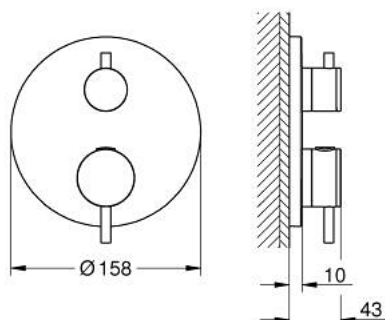

### DESCRIPTION DU PRODUIT

- à associer avec GROHE Rapido SmartBox (35 604)
- GROHE TurboStat régulation thermostatique quasi-instantanée
- GROHE LongLife finition durable
- GROHE FastFixation rosace murale avec fixation cachée
- rosace en métal, ajustable rétroactivement de 6°
- symboles "douchette" et "douche de tête" imprimés
- GROHE SafeStop butée à 38°C
- GROHE SafeStop Plus limiteur de température en option à 43°C ou 46°C inclus
- GROHE AquaDimmer, inverseur/vanne d'arrêt intégré
- livré sans corps encastré 35 604 (à commander séparément)
- débit: sortie B = 27 l/min, sortie C = 30 l/min

### PIÈCES DE RECHANGE

- 1: Plaque de montage (Numéro de commande 49080000)
- 2: poignée de sélection de la température (Numéro de commande 49089000)
- 3: Rosace (Numéro de commande 49246000)
- 4: poignée d'arrêt aquadimmer (Numéro de commande 49090000)
- 5: Aquadimmer (Numéro de commande 49084000)
- 6: Élément thermostatique compact 3/4" (Numéro de commande 49028000)
- 7: Clapet anti-retour (Numéro de commande 49085000)
- 8: Joint (Numéro de commande 48360000)
- 9: Elmt thm 3/4" inversé SmartControl (Numéro de commande 49003000)\*
- 10: Boutons de service (Numéro de commande 1405300M)\*
- 11: Clef (Numéro de commande 49059000)\*
- 12: Dispositif de sécurité (selon DIN EN 1717) (Numéro de commande 14055000)\*
- 13: Set d'extension universel thermostatique 2 poignées, 25 mm (Numéro de commande 14058000)\*