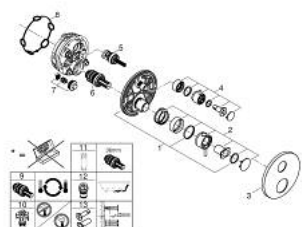

### DESCRIPTION DU PRODUIT

- à associer avec GROHE Rapido SmartBox (35 604)
- GROHE TurboStat régulation thermostatique quasi-instantanée
- GROHE LongLife finition durable
- GROHE FastFixation rosace murale avec fixation cachée
- rosace en métal, ajustable rétroactivement de 6°
- symboles "douchette" et "douche de tête" imprimés
- GROHE SafeStop butée à 38°C
- GROHE SafeStop Plus limiteur de température en option à 43°C ou 46°C inclus
- GROHE AquaDimmer, inverseur/vanne d'arrêt intégré
- livré sans corps encastré 35 604 (à commander séparément)
- débit: sortie B = 27 l/min, sortie C = 30 l/min

### PIÈCES DE RECHANGE

- 1: Plaque de montage (Numéro de commande 49080000)
- 2: poignée de sélection de la température (Numéro de commande 49089000)
- 3: Rosace (Numéro de commande 49246000)
- 4: poignée d'arrêt aquadimmer (Numéro de commande 49090000)
- 5: Aquadimmer (Numéro de commande 49084000)
- 6: Élément thermostatique compact 3/4" (Numéro de commande 49028000)
- 7: Clapet anti-retour (Numéro de commande 49085000)
- 8: Joint (Numéro de commande 48360000)
- 9: Elmt thm 3/4" inversé SmartControl (Numéro de commande 49003000)\*
- 10: Boutons de service (Numéro de commande 1405300M)\*
- 11: Clef (Numéro de commande 49059000)\*
- 12: Dispositif de sécurité (selon DIN EN 1717) (Numéro de commande 14055000)\*
- 13: Set d'extension universel thermostatique 2 poignées, 25 mm (Numéro de commande 14058000)\*