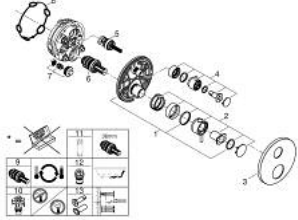

• صمام غلق/ محوّل مدمج GROHE AquaDimmer.

• مقابض معدنية

• without roughing-in set 35 600/35 604 (please order separately) •

• أداء التدفق: المخرج B = 27 لتر/دقيقة، المخرج C = 30 لتر/دقيقة

ATRIO 24 358 AL0 خلاط دش ترموستاتي لمنفذين مع صمام قطع/ محول مدمج

قطع الغيار:

- 1: لوح تحميل (49080000 رقم الطلب:-)
 - 2: مقبض تحكم في درجة الحرارة (49089AL0 رقم الطلب:-)
 - 3: غطاء منقوب من المنتصف (49246AL0 رقم الطلب:-)
 - 4: مقبض غلق (49090AL0 رقم الطلب:-) Aquadimmer
 - 5: مقيد ماء (49084000 رقم الطلب:-)
 - 6: قلب مضغوط ترموستاتي 3/4 بوصة (49028000 رقم الطلب:-)
 - 7: صمام مانع للإرجاع (49085000 رقم الطلب:-)
 - 8: عازل (48360000 رقم الطلب:-)
 - 9: قلب GROHE TurboStat 3/4 بوصة* (49003000 رقم الطلب:-)
 - 10: سدادات خدمة* (1405300M رقم الطلب:-)
 - 11: موسع مقبس* (49059000 رقم الطلب:-)
 - 12: مجموعه حماية من الطرد الرجعي* (14055000 رقم الطلب:-) (EN1717)
 - 13: طقم تمديد عام لوحات ترموستات بمقبضين، 25 ملم* (14058000 رقم الطلب:-)
- * إكسسوارات* اختيارية*