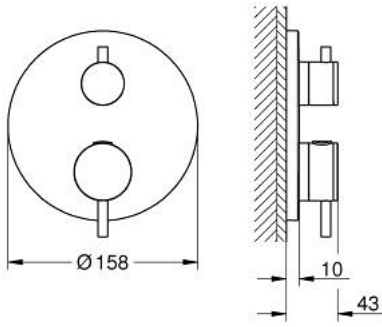

• trim set for GROHE Rapido SmartBox (35 600/35 604) •

• القلب المصغر GROHE TurboStat بالعنصر الحراري الشمعي

• طلاء GROHE LongLife

• GROHE QuickFix شمسة بعازل عمود مغطى وتركيب مخفي

• شمسة معدنية، تركيب عكسي بزاوية 6 درجات قابلة للتعديل

• رمز الدش الرأسي والبيدوي المطبوع

• زر أمان GROHE SafeStop عند 38° م

• محدّد درجة الحرارة GROHE SafeStop Plus الاختياري عند 43° م أو 46° م مدمج

• صمام غلق/ محوّل مدمج GROHE AquaDimmer.

• مقابض معدنية

• without roughing-in set 35 600/35 604 (please order separately) •

• أداء التدفق: المخرج B = 27 لتر/دقيقة، المخرج C = 30 لتر/دقيقة