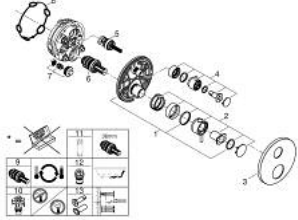

• GROHE AquaDimmer، صمام غلق/ محوّل مدمج

• مقابض معدنية

• without roughing-in set 35 600/35 604 (please order separately) •

• أداء التدفق: المخرج B = 27 لتر/دقيقة، المخرج C = 30 لتر/دقيقة

ATRIO 24 358 DA0 خلاط دش ترموستاتي لمنفذين مع صمام قطع/ محول مدمج

قطع الغيار:

- 1: لوح تحميل (49080000 رقم الطلب:-)
 - 2: مقبض تحكم في درجة الحرارة (49089DA0 رقم الطلب:-)
 - 3: غطاء منقوب من المنتصف (49246DA0 رقم الطلب:-)
 - 4: مقبض غلق (49090DA0 رقم الطلب:-) Aquadimmer
 - 5: مقيد ماء (49084000 رقم الطلب:-)
 - 6: قلب مضغوط ترموستاتي 3/4 بوصة (49028000 رقم الطلب:-)
 - 7: صمام مانع للإرجاع (49085000 رقم الطلب:-)
 - 8: عازل (48360000 رقم الطلب:-)
 - 9: قلب GROHE TurboStat 3/4 بوصة* (49003000 رقم الطلب:-)
 - 10: سدادات خدمة* (1405300M رقم الطلب:-)
 - 11: موسع مقبس* (49059000 رقم الطلب:-)
 - 12: مجموعه حماية من الطرد الرجعي* (14055000 رقم الطلب:-) (EN1717)
 - 13: طقم تمديد عام لوحات ترموستات بمقبضين، 25 ملم* (14058000 رقم الطلب:-)
- * إكسسوارات* اختيارية*