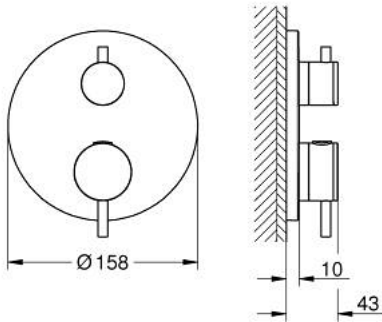

• GROHE QuickFix شمسة بعازل عمود مغطى وتركيب مخفي

• شمسة معدنية، تركيب عكسي بزواية 6 درجات قابلة للتعديل

• رمز الدش الرأسي والبيدوي المطبوع

• زر أمان GROHE SafeStop عند 38 ° م

• محدّد درجة الحرارة GROHE SafeStop Plus الاختياري عند 43 ° م أو 46 ° م مدمج

• GROHE AquaDimmer، صمام غلق/ محوّل مدمج

• مقابض معدنية

• without roughing-in set 35 600/35 604 (please order separately) •

• أداء التدفق: المخرج B = 27 لتر/دقيقة، المخرج C = 30 لتر/دقيقة

ATRIO 24 358 DA0 خلاط دش ترموستاتي لمنفذين مع صمام قطع/ محول مدمج

قطع الغيار:

- 1: لوح تحميل (49080000 رقم الطلب:-)
 - 2: مقبض تحكم في درجة الحرارة (49089DA0 رقم الطلب:-)
 - 3: غطاء منقوب من المنتصف (49246DA0 رقم الطلب:-)
 - 4: مقبض غلق (49090DA0 رقم الطلب:-) Aquadimmer
 - 5: مقيد ماء (49084000 رقم الطلب:-)
 - 6: قلب مضغوط ترموستاتي 3/4 بوصة (49028000 رقم الطلب:-)
 - 7: صمام مانع للإرجاع (49085000 رقم الطلب:-)
 - 8: عازل (48360000 رقم الطلب:-)
 - 9: قلب GROHE TurboStat 3/4 بوصة* (49003000 رقم الطلب:-)
 - 10: سدادات خدمة* (1405300M رقم الطلب:-)
 - 11: موسع مقبس* (49059000 رقم الطلب:-)
 - 12: مجموعه حماية من الطرد الرجعي* (14055000 رقم الطلب:-) (EN1717)
 - 13: طقم تمديد عام لوحات ترموستات بمقبضين، 25 ملم* (14058000 رقم الطلب:-)
- * إكسسوارات* اختيارية*