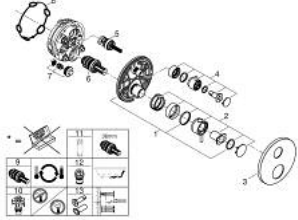

• GROHE AquaDimmer، صمام غلق/ محوّل مدمج

• مقابض معدنية

• without roughing-in set 35 600/35 604 (please order separately) •

• أداء التدفق: المخرج B = 27 لتر/دقيقة، المخرج C = 30 لتر/دقيقة

## ATRIO 24 358 DC0 خلاط دش ترموستاتي لمنفذين مع صمام قطع/ محول مدمج

قطع الغيار:

- 1: لوح تحميل (49080000 رقم الطلب:-)
  - 2: مقبض تحكم في درجة الحرارة (49089DC0 رقم الطلب:-)
  - 3: غطاء منقوب من المنتصف (49246DC0 رقم الطلب:-)
  - 4: مقبض غلق (49090DC0 رقم الطلب:-) Aquadimmer
  - 5: مقيد ماء (49084000 رقم الطلب:-)
  - 6: قلب مضغوط ترموستاتي 3/4 بوصة (49028000 رقم الطلب:-)
  - 7: صمام مانع للإرجاع (49085000 رقم الطلب:-)
  - 8: عازل (48360000 رقم الطلب:-)
  - 9: قلب GROHE TurboStat 3/4 بوصة\* (49003000 رقم الطلب:-)
  - 10: سدادات خدمة\* (1405300M رقم الطلب:-)
  - 11: موسع مقبس\* (49059000 رقم الطلب:-)
  - 12: مجموعه حماية من الطرد الرجعي\* (14055000 رقم الطلب:-) (EN1717)
  - 13: طقم تمديد عام لوحات ترموستات بمقبضين، 25 ملم\* (14058000 رقم الطلب:-)
- \* إكسسوارات\* اختيارية\*