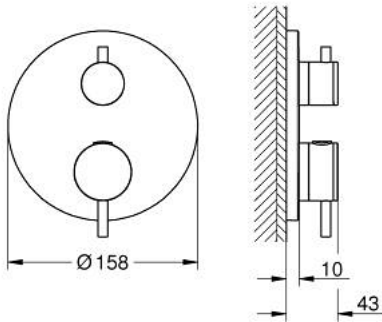

• GROHE QuickFix شمسة بعازل عمود مغطى وتركيب مخفي

• شمسة معدنية، تركيب عكسي بزواية 6 درجات قابلة للتعديل

• رمز الدش الرأسي والبيدوي المطبوع

• زر أمان GROHE SafeStop عند 38 ° م

• محدّد درجة الحرارة GROHE SafeStop Plus الاختياري عند 43 ° م أو 46 ° م مدمج

• GROHE AquaDimmer، صمام غلق/ محوّل مدمج

• مقابض معدنية

• without roughing-in set 35 600/35 604 (please order separately) •

• أداء التدفق: المخرج B = 27 لتر/دقيقة، المخرج C = 30 لتر/دقيقة

## ATRIO 24 358 DC0 خلاط دش ترموستاتي لمنفذين مع صمام قطع/ محول مدمج

قطع الغيار:

- 1: لوح تحميل (49080000 رقم الطلب:-)
  - 2: مقبض تحكم في درجة الحرارة (49089DC0 رقم الطلب:-)
  - 3: غطاء منقوب من المنتصف (49246DC0 رقم الطلب:-)
  - 4: مقبض غلق (49090DC0 رقم الطلب:-) Aquadimmer
  - 5: مقيد ماء (49084000 رقم الطلب:-)
  - 6: قلب مضغوط ترموستاتي 3/4 بوصة (49028000 رقم الطلب:-)
  - 7: صمام مانع للإرجاع (49085000 رقم الطلب:-)
  - 8: عازل (48360000 رقم الطلب:-)
  - 9: قلب GROHE TurboStat 3/4 بوصة\* (49003000 رقم الطلب:-)
  - 10: سدادات خدمة\* (1405300M رقم الطلب:-)
  - 11: موسع مقبس\* (49059000 رقم الطلب:-)
  - 12: مجموعه حماية من الطرد الرجعي\* (14055000 رقم الطلب:-) (EN1717)
  - 13: طقم تمديد عام لوحات ترموستات بمقبضين، 25 ملم\* (14058000 رقم الطلب:-)
- \* إكسسوارات\* اختيارية\*