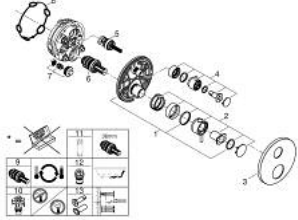

• GROHE AquaDimmer، صمام غلق/ محوّل مدمج

• مقابض معدنية

• without roughing-in set 35 600/35 604 (please order separately) •

• أداء التدفق: المخرج B = 27 لتر/دقيقة، المخرج C = 30 لتر/دقيقة

ATRIO 24 358 DL0 خلاط دش ترموستاتي لمنفذين مع صمام قطع/ محول مدمج

قطع الغيار:

- 1: لوح تحميل (49080000 رقم الطلب:-)
 - 2: مقبض تحكم في درجة الحرارة (49089DL0 رقم الطلب:-)
 - 3: غطاء منقوب من المنتصف (49246DL0 رقم الطلب:-)
 - 4: مقبض غلق (49090DL0 رقم الطلب:-) Aquadimmer
 - 5: مقيد ماء (49084000 رقم الطلب:-)
 - 6: قلب مضغوط ترموستاتي 3/4 بوصة (49028000 رقم الطلب:-)
 - 7: صمام مانع للإرجاع (49085000 رقم الطلب:-)
 - 8: عازل (48360000 رقم الطلب:-)
 - 9: قلب GROHE TurboStat 3/4 بوصة* (49003000 رقم الطلب:-)
 - 10: سدادات خدمة* (1405300M رقم الطلب:-)
 - 11: موسع مقبس* (49059000 رقم الطلب:-)
 - 12: مجموعه حماية من الطرد الرجعي* (14055000 رقم الطلب:-) (EN1717)
 - 13: طقم تمديد عام لوحات ترموستات بمقبضين، 25 ملم* (14058000 رقم الطلب:-)
- * إكسسوارات* اختيارية*