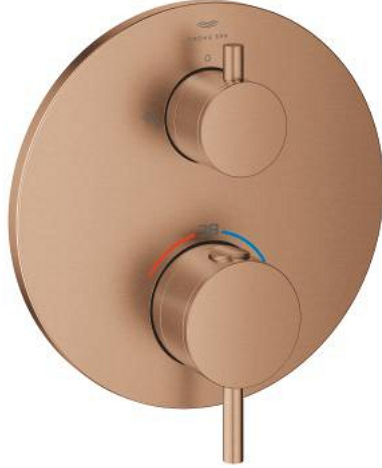

ATRIO 24 358 DL0 خلاط دش ترموستاتي لمنفذين مع صمام قطع/ محول مدمج

وصف المنتج

• trim set for GROHE Rapido SmartBox (35 600/35 604) •

• القلب المصغر GROHE TurboStat بالعنصر الحراري الشمعي

• طلاء GROHE LongLife

• GROHE QuickFix شمسة بعازل عمود مغطى وتركيب مخفي

• شمسة معدنية، تركيب عكسي بزاوية 6 درجات قابلة للتعديل

• رمز الدش الرأسي والبيدوي المطبوع

• زر أمان GROHE SafeStop عند 38 ° م

• محدّد درجة الحرارة GROHE SafeStop Plus الاختياري عند 43 ° م أو 46 ° م مدمج

• GROHE AquaDimmer، صمام غلق/ محوّل مدمج

• مقابض معدنية

• without roughing-in set 35 600/35 604 (please order separately) •

• أداء التدفق: المخرج B = 27 لتر/دقيقة، المخرج C = 30 لتر/دقيقة

ATRIO 24 358 DL0 خلاط دش ترموستاتي لمنفذين مع صمام قطع/ محول مدمج