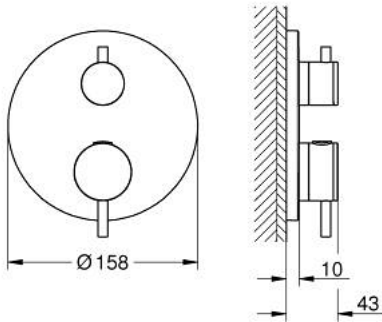

• GROHE QuickFix شمسة بعازل عمود مغطى وتركيب مخفي

• شمسة معدنية، تركيب عكسي بزاوية 6 درجات قابلة للتعديل

• رمز الدش الرأسي والبيدوي المطبوع

• زر أمان GROHE SafeStop عند 38 ° م

• محدّد درجة الحرارة GROHE SafeStop Plus الاختياري عند 43 ° م أو 46 ° م مدمج

• GROHE AquaDimmer، صمام غلق/ محوّل مدمج

• مقابض معدنية

• without roughing-in set 35 600/35 604 (please order separately) •

• أداء التدفق: المخرج B = 27 لتر/دقيقة، المخرج C = 30 لتر/دقيقة

ATRIO 24 358 DL0 خلاط دش ترموستاتي لمنفذين مع صمام قطع/ محول مدمج

قطع الغيار:

- 1: لوح تحميل (49080000 رقم الطلب:-)
 - 2: مقبض تحكم في درجة الحرارة (49089DL0 رقم الطلب:-)
 - 3: غطاء منقوب من المنتصف (49246DL0 رقم الطلب:-)
 - 4: مقبض غلق (49090DL0 رقم الطلب:-) Aquadimmer
 - 5: مقيد ماء (49084000 رقم الطلب:-)
 - 6: قلب مضغوط ترموستاتي 3/4 بوصة (49028000 رقم الطلب:-)
 - 7: صمام مانع للإرجاع (49085000 رقم الطلب:-)
 - 8: عازل (48360000 رقم الطلب:-)
 - 9: قلب GROHE TurboStat 3/4 بوصة* (49003000 رقم الطلب:-)
 - 10: سدادات خدمة* (1405300M رقم الطلب:-)
 - 11: موسع مقبس* (49059000 رقم الطلب:-)
 - 12: مجموعه حماية من الطرد الرجعي* (14055000 رقم الطلب:-) (EN1717)
 - 13: طقم تمديد عام لوحات ترموستات بمقبضين، 25 ملم* (14058000 رقم الطلب:-)
- * إكسسوارات* اختيارية*