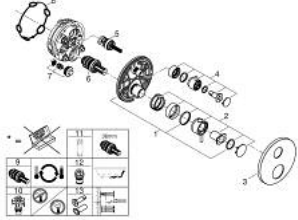

• GROHE AquaDimmer، صمام غلق/ محوّل مدمج

• مقابض معدنية

• without roughing-in set 35 600/35 604 (please order separately) •

• أداء التدفق: المخرج B = 27 لتر/دقيقة، المخرج C = 30 لتر/دقيقة

ATRIO 24 358 GL0 خلاط دش ترموستاتي لمنفذين مع صمام قطع/ محول مدمج

قطع الغيار:

- 1: لوح تحميل (49080000 رقم الطلب):
 - 2: مقبض تحكم في درجة الحرارة (49089GL0 رقم الطلب):
 - 3: غطاء منقوب من المنتصف (49246GL0 رقم الطلب):
 - 4: مقبض غلق (49090GL0 رقم الطلب): Aquadimmer
 - 5: مقيد ماء (49084000 رقم الطلب):
 - 6: قلب مضغوط ترموستاتي 3/4 بوصة (49028000 رقم الطلب):
 - 7: صمام مانع للإرجاع (49085000 رقم الطلب):
 - 8: عازل (48360000 رقم الطلب):
 - 9: قلب GROHE TurboStat 3/4 بوصة* (49003000 رقم الطلب):
 - 10: سدادات خدمة* (1405300M رقم الطلب):
 - 11: موسع مقبس* (49059000 رقم الطلب):
 - 12: مجموعه حماية من الطرد الرجعي* (14055000 رقم الطلب): (EN1717)
 - 13: طقم تمديد عام لوحات ترموستات بمقبضين، 25 ملم* (14058000 رقم الطلب):
- * إكسسوارات اختيارية*