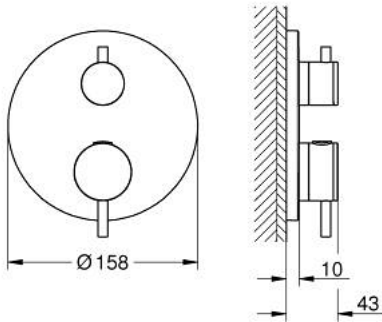

• GROHE QuickFix شمسة بعازل عمود مغطى وتركيب مخفي

• شمسة معدنية، تركيب عكسي بزاوية 6 درجات قابلة للتعديل

• رمز الدش الرأسي والبيدوي المطبوع

• زر أمان GROHE SafeStop عند 38° م

• محدّد درجة الحرارة GROHE SafeStop Plus الاختياري عند 43° م أو 46° م مدمج

• GROHE AquaDimmer، صمام غلق/ محوّل مدمج

• مقابض معدنية

• without roughing-in set 35 600/35 604 (please order separately) •

• أداء التدفق: المخرج B = 27 لتر/دقيقة، المخرج C = 30 لتر/دقيقة

ATRIO 24 358 GL0 خلاط دش ترموستاتي لمنفذين مع صمام قطع/ محول مدمج

قطع الغيار:

- 1: لوح تحميل (49080000 رقم الطلب):
 - 2: مقبض تحكم في درجة الحرارة (49089GL0 رقم الطلب):
 - 3: غطاء منقوب من المنتصف (49246GL0 رقم الطلب):
 - 4: مقبض غلق (49090GL0 رقم الطلب): Aquadimmer
 - 5: مقيد ماء (49084000 رقم الطلب):
 - 6: قلب مضغوط ترموستاتي 3/4 بوصة (49028000 رقم الطلب):
 - 7: صمام مانع للإرجاع (49085000 رقم الطلب):
 - 8: عازل (48360000 رقم الطلب):
 - 9: قلب GROHE TurboStat 3/4 بوصة* (49003000 رقم الطلب):
 - 10: سدادات خدمة* (1405300M رقم الطلب):
 - 11: موسع مقبس* (49059000 رقم الطلب):
 - 12: مجموعه حماية من الطرد الرجعي* (14055000 رقم الطلب): (EN1717)
 - 13: طقم تمديد عام لوحات ترموستات بمقبضين، 25 ملم* (14058000 رقم الطلب):
- * إكسسوارات اختيارية*