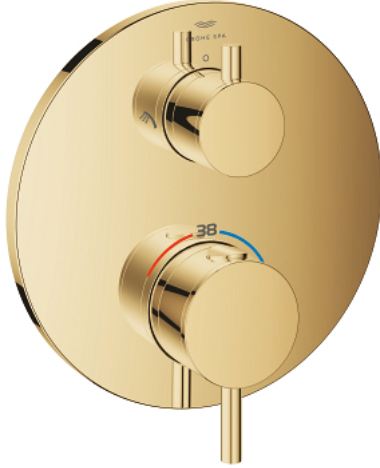

ATRIO 24 358 GL0 خلاط دش ترموستاتي لمنفذين مع صمام قطع/ محول مدمج

وصف المنتج

trim set for GROHE Rapido SmartBox (35 600/35 604) •

• القلب المصغر GROHE TurboStat بالعنصر الحراري الشمعي

• طلاء GROHE LongLife

• GROHE QuickFix شمسة بعازل عمود مغطى وتركيب مخفي

• شمسة معدنية، تركيب عكسي بزاوية 6 درجات قابلة للتعديل

• رمز الدش الرأسي والبيدوي المطبوع

• زر أمان GROHE SafeStop عند 38° م

• محدّد درجة الحرارة GROHE SafeStop Plus الاختياري عند 43° م أو 46° م مدمج

• GROHE AquaDimmer، صمام غلق/ محوّل مدمج

• مقابض معدنية

• without roughing-in set 35 600/35 604 (please order separately) •

• أداء التدفق: المخرج B = 27 لتر/دقيقة، المخرج C = 30 لتر/دقيقة

ATRIO 24 358 GL0 خلاط دش ترموستاتي لمنفذين مع صمام قطع/ محول مدمج