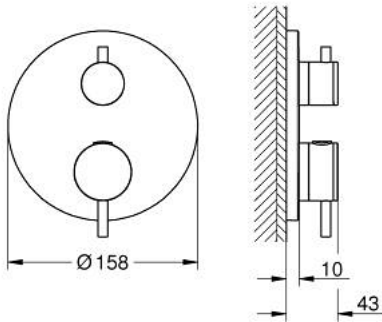

• GROHE QuickFix شمسة بعازل عمود مغطى وتركيب مخفي

• شمسة معدنية، تركيب عكسي بزاوية 6 درجات قابلة للتعديل

• رمز الدش الرأسي والبيدوي المطبوع

• زر أمان GROHE SafeStop عند 38 ° م

• محدّد درجة الحرارة GROHE SafeStop Plus الاختياري عند 43 ° م أو 46 ° م مدمج

• GROHE AquaDimmer، صمام غلق/ محوّل مدمج

• مقابض معدنية

• without roughing-in set 35 600/35 604 (please order separately) •

• أداء التدفق: المخرج B = 27 لتر/دقيقة، المخرج C = 30 لتر/دقيقة

ATRIO 24 358 GN0 خلاط دش ترموستاتي لمنفذين مع صمام قطع/ محول مدمج

قطع الغيار:

- 1: لوح تحميل (49080000 رقم الطلب):
 - 2: مقبض تحكم في درجة الحرارة (49089GN0 رقم الطلب):
 - 3: غطاء منقوب من المنتصف (49246GN0 رقم الطلب):
 - 4: مقبض غلق (49090GN0 رقم الطلب): Aquadimmer
 - 5: مقيد ماء (49084000 رقم الطلب):
 - 6: قلب مضغوط ترموستاتي 3/4 بوصة (49028000 رقم الطلب):
 - 7: صمام مانع للإرجاع (49085000 رقم الطلب):
 - 8: عازل (48360000 رقم الطلب):
 - 9: قلب GROHE TurboStat 3/4 بوصة* (49003000 رقم الطلب):
 - 10: سدادات خدمة* (1405300M رقم الطلب):
 - 11: موسع مقبس* (49059000 رقم الطلب):
 - 12: مجموعه حماية من الطرد الرجعي* (14055000 رقم الطلب): (EN1717)
 - 13: طقم تمديد عام لوحات ترموستات بمقبضين، 25 ملم* (14058000 رقم الطلب):
- * إكسسوارات اختيارية*