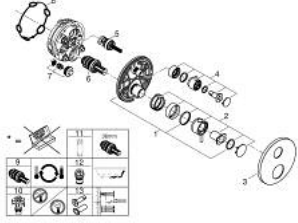

• GROHE QuickFix شمسة بعازل عمود مغطى وتركيب مخفي

• شمسة معدنية، تركيب عكسي بزاوية 6 درجات قابلة للتعديل

• رمز الدش الرأسي والبيدوي المطبوع

• زر أمان GROHE SafeStop عند 38 ° م

• محدّد درجة الحرارة GROHE SafeStop Plus الاختياري عند 43 ° م أو 46 ° م مدمج

• GROHE AquaDimmer، صمام غلق/ محوّل مدمج

• مقابض معدنية

• without roughing-in set 35 600/35 604 (please order separately) •

• أداء التدفق: المخرج B = 27 لتر/دقيقة، المخرج C = 30 لتر/دقيقة

ATRIO 24 358 GN0 خلاط دش ترموستاتي لمنفذين مع صمام قطع/ محول مدمج

قطع الغيار:

- 1: لوح تحميل (49080000 رقم الطلب):
 - 2: مقبض تحكم في درجة الحرارة (49089GN0 رقم الطلب):
 - 3: غطاء منقوب من المنتصف (49246GN0 رقم الطلب):
 - 4: مقبض غلق (49090GN0 رقم الطلب): Aquadimmer
 - 5: مقيد ماء (49084000 رقم الطلب):
 - 6: قلب مضغوط ترموستاتي 3/4 بوصة (49028000 رقم الطلب):
 - 7: صمام مانع للإرجاع (49085000 رقم الطلب):
 - 8: عازل (48360000 رقم الطلب):
 - 9: قلب GROHE TurboStat 3/4 بوصة* (49003000 رقم الطلب):
 - 10: سدادات خدمة* (1405300M رقم الطلب):
 - 11: موسع مقبس* (49059000 رقم الطلب):
 - 12: مجموعه حماية من الطرد الرجعي* (14055000 رقم الطلب): (EN1717)
 - 13: طقم تمديد عام لوحات ترموستات بمقبضين، 25 ملم* (14058000 رقم الطلب):
- * إكسسوارات اختيارية*