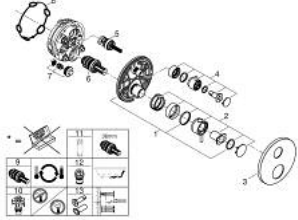

• GROHE AquaDimmer، صمام غلق/ محوّل مدمج

• مقابض معدنية

• without roughing-in set 35 600/35 604 (please order separately)

• أداء التدفق: المخرج B = 27 لتر/دقيقة، المخرج C = 30 لتر/دقيقة

ATRIO 24 358 MG0 خلاط دش ترموستاتي لمنفذين مع صمام قطع/ محول مدمج

قطع الغيار:

- 1: لوح تحميل (49080000 رقم الطلب.)
 - 2: مقبض تحكم في درجة الحرارة (49089MG0 رقم الطلب.)
 - 3: غطاء منقوب من المنتصف (49246MG0 رقم الطلب.)
 - 4: مقبض غلق (49090MG0 رقم الطلب.) Aquadimmer
 - 5: مقيد ماء (49084000 رقم الطلب.)
 - 6: قلب مضغوط ترموستاتي 3/4 بوصة (49028000 رقم الطلب.)
 - 7: صمام مانع للإرجاع (49085000 رقم الطلب.)
 - 8: عازل (48360000 رقم الطلب.)
 - 9: قلب GROHE TurboStat 3/4 بوصة* (49003000 رقم الطلب.)
 - 10: سدادات خدمة* (1405300M رقم الطلب.)
 - 11: موسع مقبس* (49059000 رقم الطلب.)
 - 12: مجموعته حماية من الطرد الرجعي* (14055000 رقم الطلب.) (EN1717)
 - 13: طقم تمديد عام لوحات ترموستات بمقبضين، 25 ملم* (14058000 رقم الطلب.)
- * إكسسوارات اختيارية*