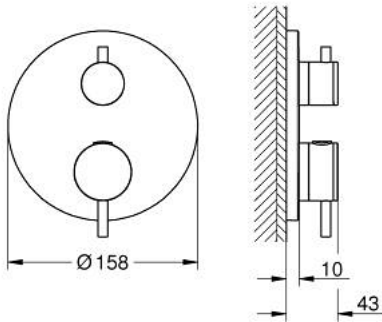

• GROHE QuickFix شمسة بعازل عمود مغطى وتركيب مخفي

• شمسة معدنية، تركيب عكسي بزاوية 6 درجات قابلة للتعديل

• رمز الدش الرأسي والبيدوي المطبوع

• زر أمان GROHE SafeStop عند 38° م

• محدّد درجة الحرارة GROHE SafeStop Plus الاختياري عند 43° م أو 46° م مدمج

• GROHE AquaDimmer، صمام غلق/ محوّل مدمج

• مقابض معدنية

• without roughing-in set 35 600/35 604 (please order separately)

• أداء التدفق: المخرج B = 27 لتر/دقيقة، المخرج C = 30 لتر/دقيقة

ATRIO 24 358 MG0 خلاط دش ترموستاتي لمنفذين مع صمام قطع/ محول مدمج

قطع الغيار:

- 1: لوح تحميل (49080000 رقم الطلب.)
 - 2: مقبض تحكم في درجة الحرارة (49089MG0 رقم الطلب.)
 - 3: غطاء منقوب من المنتصف (49246MG0 رقم الطلب.)
 - 4: مقبض غلق (49090MG0 رقم الطلب.) Aquadimmer
 - 5: مقيد ماء (49084000 رقم الطلب.)
 - 6: قلب مضغوط ترموستاتي 3/4 بوصة (49028000 رقم الطلب.)
 - 7: صمام مانع للإرجاع (49085000 رقم الطلب.)
 - 8: عازل (48360000 رقم الطلب.)
 - 9: قلب GROHE TurboStat 3/4 بوصة* (49003000 رقم الطلب.)
 - 10: سدادات خدمة* (1405300M رقم الطلب.)
 - 11: موسع مقبس* (49059000 رقم الطلب.)
 - 12: مجموعته حماية من الطرد الرجعي* (14055000 رقم الطلب.) (EN1717)
 - 13: طقم تمديد عام لوحات ترموستات بمقبضين، 25 ملم* (14058000 رقم الطلب.)
- * إكسسوارات اختيارية*