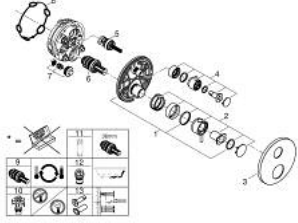

ATRIO 24 358 MS0 خلاط دش ترموستاتي لمنفذين مع صمام قطع/ محول مدمج

وصف المنتج

trim set for GROHE Rapido SmartBox (35 600/35 604) •

• القلب المصغر GROHE TurboStat بالعنصر الحراري الشمعي

• طلاء GROHE LongLife

• GROHE QuickFix شمسة بعازل عمود مغطى وتركيب مخفي

• شمسة معدنية، تركيب عكسي بزاوية 6 درجات قابلة للتعديل

• رمز الدش الرأسي والبيدوي المطبوع

• زر أمان GROHE SafeStop عند 38° م

• محدّد درجة الحرارة GROHE SafeStop Plus الاختياري عند 43° م أو 46° م مدمج

• GROHE AquaDimmer، صمام غلق/ محوّل مدمج

• مقابض معدنية

• without roughing-in set 35 600/35 604 (please order separately) •

• أداء التدفق: المخرج B = 27 لتر/دقيقة، المخرج C = 30 لتر/دقيقة

ATRIO 24 358 MS0 خلاط دش ترموستاتي لمنفذين مع صمام قطع/ محول مدمج

قطع الغيار:

- 1: لوح تحميل (49080000 رقم الطلب:-)
 - 2: مقبض تحكم في درجة الحرارة (49089MS0 رقم الطلب:-)
 - 3: غطاء منقوب من المنتصف (49246MS0 رقم الطلب:-)
 - 4: مقبض غلق (49090MS0 رقم الطلب:-) Aquadimmer
 - 5: مقيد ماء (49084000 رقم الطلب:-)
 - 6: قلب مضغوط ترموستاتي 3/4 بوصة (49028000 رقم الطلب:-)
 - 7: صمام مانع للإرجاع (49085000 رقم الطلب:-)
 - 8: عازل (48360000 رقم الطلب:-)
 - 9: قلب GROHE TurboStat 3/4 بوصة* (49003000 رقم الطلب:-)
 - 10: سدادات خدمة* (1405300M رقم الطلب:-)
 - 11: موسع مقبس* (49059000 رقم الطلب:-)
 - 12: مجموعه حماية من الطرد الرجعي* (14055000 رقم الطلب:-) (EN1717)
 - 13: طقم تمديد عام لوحات ترموستات بمقبضين، 25 ملم* (14058000 رقم الطلب:-)
- * إكسسوارات اختيارية*