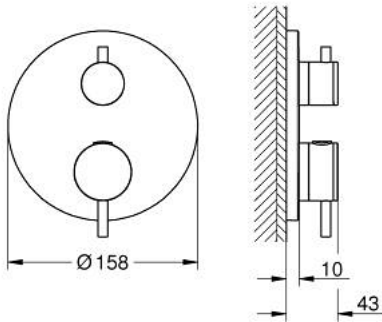

• GROHE QuickFix شمسة بعازل عمود مغطى وتركيب مخفي

• شمسة معدنية، تركيب عكسي بزاوية 6 درجات قابلة للتعديل

• رمز الدش الرأسي والبيدوي المطبوع

• زر أمان GROHE SafeStop عند 38° م

• محدّد درجة الحرارة GROHE SafeStop Plus الاختياري عند 43° م أو 46° م مدمج

• GROHE AquaDimmer، صمام غلق/ محوّل مدمج

• مقابض معدنية

• without roughing-in set 35 600/35 604 (please order separately) •

• أداء التدفق: المخرج B = 27 لتر/دقيقة، المخرج C = 30 لتر/دقيقة

ATRIO 24 358 MS0 خلاط دش ترموستاتي لمنفذين مع صمام قطع/ محول مدمج

قطع الغيار:

- 1: لوح تحميل (49080000 رقم الطلب:-)
 - 2: مقبض تحكم في درجة الحرارة (49089MS0 رقم الطلب:-)
 - 3: غطاء منقوب من المنتصف (49246MS0 رقم الطلب:-)
 - 4: مقبض غلق (49090MS0 رقم الطلب:-) Aquadimmer
 - 5: مقيد ماء (49084000 رقم الطلب:-)
 - 6: قلب مضغوط ترموستاتي 3/4 بوصة (49028000 رقم الطلب:-)
 - 7: صمام مانع للإرجاع (49085000 رقم الطلب:-)
 - 8: عازل (48360000 رقم الطلب:-)
 - 9: قلب GROHE TurboStat 3/4 بوصة* (49003000 رقم الطلب:-)
 - 10: سدادات خدمة* (1405300M رقم الطلب:-)
 - 11: موسع مقبس* (49059000 رقم الطلب:-)
 - 12: مجموعه حماية من الطرد الرجعي* (14055000 رقم الطلب:-) (EN1717)
 - 13: طقم تمديد عام لوحات ترموستات بمقبضين، 25 ملم* (14058000 رقم الطلب:-)
- * إكسسوارات اختيارية*