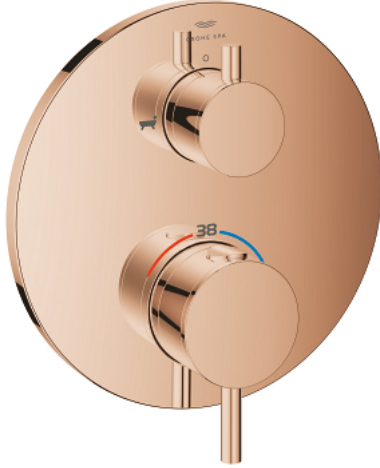

## ATRIO 24 359 DA0 خلاط بانيو ترموستاتي لمنفذين مع صمام قطع/ محول مدمج

وصف المنتج

trim set for GROHE Rapido SmartBox (35 600/35 604) •

• القلب المصغر GROHE TurboStat بالعنصر الحراري الشمعي

• طلاء GROHE LongLife

• GROHE QuickFix شمسة بعازل عمود مغطى وتركيب مخفي

• شمسة معدنية، تركيب عكسي بزاوية 6 درجات قابلة للتعديل

• رمز الدش والحمام المطبوع

• زر أمان GROHE SafeStop عند 38° م

• محدّد درجة الحرارة GROHE SafeStop Plus الاختياري عند 43° م أو 46° م مدمج

• GROHE AquaDimmer، صمام غلق/ محول مدمج

• مقابض معدنية

• without roughing-in set 35 600/35 604 (please order separately) •

• أداء التدفق: المخرج B = 27 لتر/دقيقة، المخرج C = 30 لتر/دقيقة