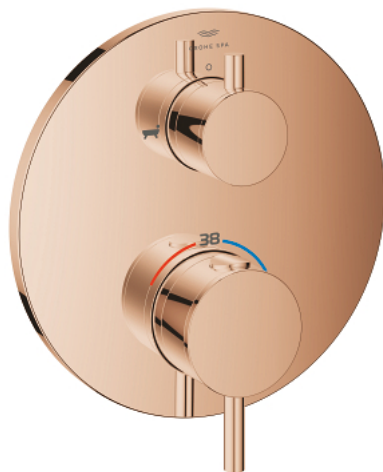

24 359 DA0 ATRIO MITIGEUR THERMOSTATIQUE 2 SORTIES BAIN/DOUCHE AVEC INVERSEUR

DESCRIPTION DU PRODUIT

- à associer avec GROHE Rapido SmartBox (35 604)
- GROHE TurboStat régulation thermostatique quasi-instantanée
- finition GROHE LongLife
- GROHE FastFixation rosace murale avec fixation cachée
- rosace en métal, ajustable rétroactivement de 6°
- symboles "bain" et "douche" imprimés
- GROHE SafeStop butée à 38°C
- GROHE SafeStop Plus limiteur de température en option à 43°C ou 46°C inclus
- GROHE AquaDimmer, inverseur/vanne d'arrêt intégré
- poignées métalliques
- livré sans corps encastré 35 604 (à commander séparément)
- débit: sortie B = 27 l/min, sortie C = 30 l/min