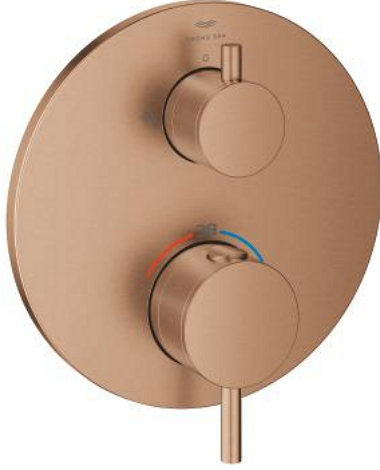

ATRIO 24 359 DL0 خلاط بانيو ترموستاتي لمنفذين مع صمام قطع/ محول مدمج

وصف المنتج

trim set for GROHE Rapido SmartBox (35 600/35 604) •

• القلب المصغر GROHE TurboStat بالعنصر الحراري الشمعي

• طلاء GROHE LongLife

• GROHE QuickFix شمسة بعازل عمود مغطى وتركيب مخفي

• شمسة معدنية، تركيب عكسي بزاوية 6 درجات قابلة للتعديل

• رمز الدش والحمام المطبوع

• زر أمان GROHE SafeStop عند 38° م

• محدّد درجة الحرارة GROHE SafeStop Plus الاختياري عند 43° م أو 46° م مدمج

• GROHE AquaDimmer، صمام غلق/ محوّل مدمج

• مقابض معدنية

• without roughing-in set 35 600/35 604 (please order separately) •

• أداء التدفق: المخرج B = 27 لتر/دقيقة، المخرج C = 30 لتر/دقيقة