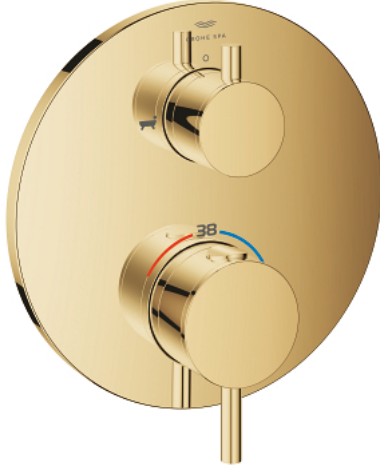

## ATRIO 24 359 GL0 خلاط بانيو ترموستاتي لمنفذين مع صمام قطع/ محول مدمج

وصف المنتج

trim set for GROHE Rapido SmartBox (35 600/35 604) •

• القلب المصغر GROHE TurboStat بالعنصر الحراري الشمعي

• طلاء GROHE LongLife

• GROHE QuickFix شمسة بعازل عمود مغطى وتركيب مخفي

• شمسة معدنية، تركيب عكسي بزاوية 6 درجات قابلة للتعديل

• رمز الدش والحمام المطبوع

• زر أمان GROHE SafeStop عند 38° م

• محدد درجة الحرارة GROHE SafeStop Plus الاختياري عند 43° م أو 46° م مدمج

• GROHE AquaDimmer، صمام غلق/ محول مدمج

• مقابض معدنية

• without roughing-in set 35 600/35 604 (please order separately) •

• أداء التدفق: المخرج B = 27 لتر/دقيقة، المخرج C = 30 لتر/دقيقة