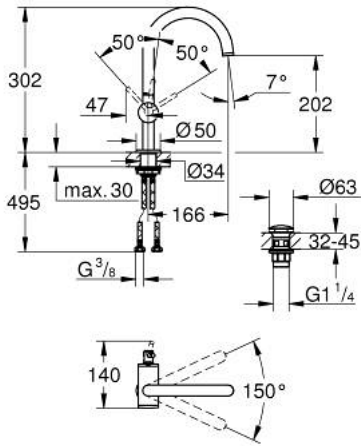

ATRIO 24 362 000 خلاط حوض بمقبض فردي بقياس 1/2 بوصة
 مقاس كبير

وصف المنتج

- قلب سيراميك GROHE SilkMove 28 مم
- مع محدد درجة حرارة
- طلاء كروم GROHE LongLife
- تقنية GROHE EcoJoy لمياه أقل وتدفق ممتاز
- maximum flow rate (at 3 bar): 5 l/min
- صنوبر C أنبوبي دوار مع مرغي مياه
- محدد توقف
- منطقة دوار قابلة للتعديل 360° / 150° / 0°
- مجموعة التصريف بالضغط للفتح بقياس 1 1/4 بوصة
- خراطيم توصيل مرنة

ATRIO 24 362 000 خلاط حوض بمقبض فردي بقياس 1/2 بوصة
 مقاس كبير

قطع الغيار:

1: حلقة الأمان (4826600M رقم الطلب).

2: وحدة استقامة تدفق Laminar (48408000 رقم الطلب).

3: وردة عزل (0128500M رقم الطلب).

4: حلقة تركيب (07419000 رقم الطلب).