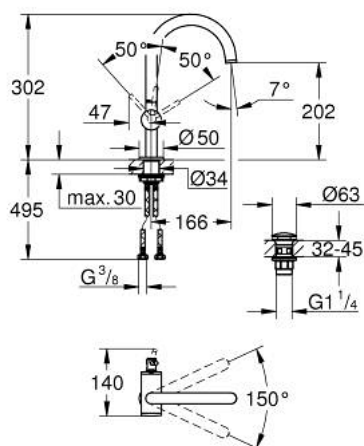

24 362 000 ATRIO MITIGEUR MONOCOMMANDE POUR LAVABO 1/2" TAILLE L

DESCRIPTION DU PRODUIT

- GROHE SilkMove cartouche en céramique 28 mm
- avec limiteur de température
- GROHE LongLife finition durable
- GROHE EcoJoy économie d'eau
- maximum flow rate (at 3 bar): 5 l/min
- bec mobile C avec mousseur et
- bec avec butée
- zone de pivotement réglable 0° / 150° / 360°
- bonde de vidage à système "clac-clac"-sortie 1 1/4"
- flexibles de raccordement souples

24 362 000 ATRIO MITIGEUR MONOCOMMANDE POUR LAVABO 1/2" TAILLE L

PIÈCES DE RECHANGE

- 1: Clip de s-reté (Numéro de commande 4826600M)
- 2: Brise-jet laminaire (Numéro de commande 48408000)
- 3: joint torique x 20 (Numéro de commande 0128500M)
- 4: Bague de fixation (Numéro de commande 07419000)
- 5: Cartouche (Numéro de commande 46963000)
- 6: Fixation M30x1,5 (Numéro de commande 48384000)
- 7: Garniture de vidage avec bouchon à presser (Numéro de commande 65807000)