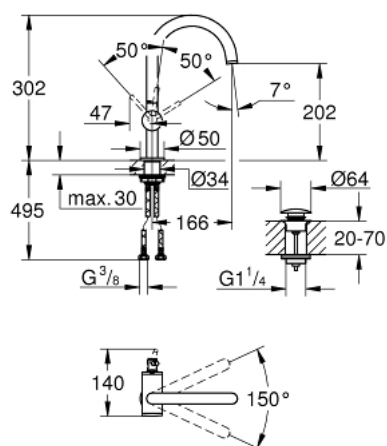

## 24 362 AL0 ATRIO MITIGEUR MONOCOMMANDE POUR LAVABO 1/2" TAILLE L

### DESCRIPTION DU PRODUIT

- GROHE SilkMove cartouche en céramique 28 mm
- avec limiteur de température
- finition GROHE LongLife
- GROHE EcoJoy économie d'eau
- maximum flow rate (at 3 bar): 5 l/min
- bec mobile C avec mousseur et
- bec avec butée
- zone de pivotement réglable 0° / 150° / 360°
- bonde de vidage à système "clac-clac"-sortie 1 1/4"
- flexibles de raccordement souples

### PIÈCES DE RECHANGE

- 1: Clip de s-reté (Numéro de commande 4826600M)
- 2: Brise-jet laminaire (Numéro de commande 48408000)
- 3: joint torique x 20 (Numéro de commande 0128500M)
- 4: Bague de fixation (Numéro de commande 07419000)
- 5: Cartouche (Numéro de commande 46963000)
- 6: Fixation M30x1,5 (Numéro de commande 48384000)
- 7: Garniture de vidage avec bouchon à presser (Numéro de commande 65807A L0)