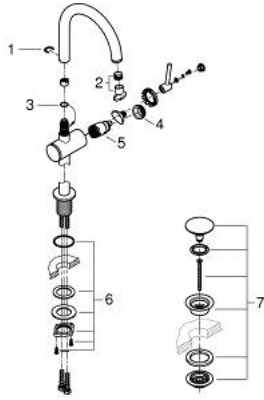

## ATRIO 24 362 DA0 خلاط حوض بمقبض فردي بقياس 1/2 بوصة <BR /> مقاس كبير

وصف المنتج

• قلب سيراميك GROHE SilkMove 28 مم

• مع محدد درجة حرارة

• طلاء GROHE LongLife

• تقنية GROHE EcoJoy لمياه أقل وتدفق ممتاز

• maximum flow rate (at 3 bar): 5 l/min

• صنوبر C أنبوبي دوار مع مرغي مياه

• محدد توقف

• منطقة دوار قابلة للتعديل 360° / 150° / 0°

• مجموعة التصريف بالضغط للفتح بقياس 1 1/4 بوصة

• خراطيم توصيل مرنة

ATRIO 24 362 DA0 خلاط حوض بمقبض فردي بقياس 1/2 بوصة <BR /> مقاس كبير

قطع الغيار:

1: حلقة الأمان (4826600M رقم الطلب).

2: وحدة استقامة تدفق (48408000 رقم الطلب) Laminar

3: وردة عزل (0128500M رقم الطلب)

4: حلقة تركيب (07419000 رقم الطلب)

5: خرطوشة (46963000 رقم الطلب)

6: تجميع مثبت ساق (48384000 رقم الطلب)

7: طقم تصريف بقباس للفتح بالضغط (65807DA0 رقم الطلب)