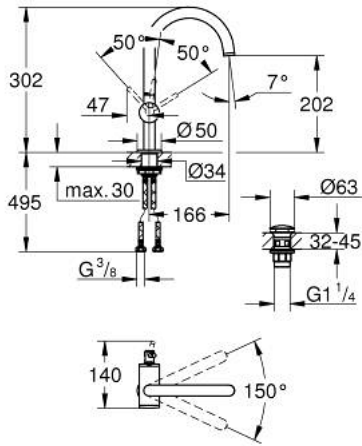

## ATRIO 24 362 DA0 خلاط حوض بمقبض فردي بقياس 1/2 بوصة <BR /> مقاس كبير

وصف المنتج

• قلب سيراميك GROHE SilkMove 28 مم

• مع محدد درجة حرارة

• طلاء GROHE LongLife

• تقنية GROHE EcoJoy لمياه أقل وتدفق ممتاز

• maximum flow rate (at 3 bar): 5 l/min

• صنوبر C أنبوبي دوار مع مرغي مياه

• محدد توقف

• منطقة دوار قابلة للتعديل 360° / 150° / 0°

• مجموعة التصريف بالضغط للفتح بقياس 1 1/4 بوصة

• خراطيم توصيل مرنة

ATRIO 24 362 DA0 خلاط حوض بمقبض فردي بقياس 1/2 بوصة <BR /> مقاس كبير

قطع الغيار:

1: حلقة الأمان (4826600M رقم الطلب).

2: وحدة استقامة تدفق (48408000 رقم الطلب) Laminar

3: وردة عزل (0128500M رقم الطلب)

4: حلقة تركيب (07419000 رقم الطلب)

5: خرطوشة (46963000 رقم الطلب)

6: تجميع مثبت ساق (48384000 رقم الطلب)

7: طقم تصريف بقباس للفتح بالضغط (65807DA0 رقم الطلب)