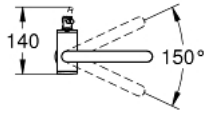

ATRIO 24 362 DC0 خلاط حوض بمقبض فردي بقياس 1/2 بوصة
 مقاس كبير

وصف المنتج

- قلب سيراميك GROHE SilkMove 28 مم
- مع محدد درجة حرارة
- طلاء GROHE LongLife
- تقنية GROHE EcoJoy لمياه أقل وتدفق ممتاز
- maximum flow rate (at 3 bar): 5 l/min
- صنوبر C أنبوبي دوار مع مرغي مياه
- محدد توقف
- منطقة دوار قابلة للتعديل 360° / 150° / 0°
- مجموعة التصريف بالضغط للفتح بقياس 1 1/4 بوصة
- خراطيم توصيل مرنة

ATRIO 24 362 DC0 خلاط حوض بمقبض فردي بقياس 1/2 بوصة
 مقاس كبير

قطع الغيار:

1: حلقة الأمان (4826600M رقم الطلب).

2: وحدة استقامة تدفق Laminar (48408000 رقم الطلب).

3: وردة عزل (0128500M رقم الطلب).

4: حلقة تركيب (07419000 رقم الطلب).