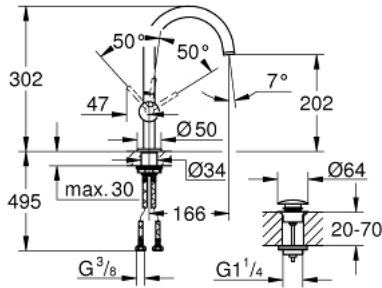

ATRIO 24 362 DC0 خلاط حوض بمقبض فردي بقياس 1/2 بوصة
 مقاس كبير

وصف المنتج

- قلب سيراميك GROHE SilkMove 28 مم
- مع محدد درجة حرارة
- طلاء GROHE LongLife
- تقنية GROHE EcoJoy لمياه أقل وتدفق ممتاز
- maximum flow rate (at 3 bar): 5 l/min
- صنوبر C أنبوبي دوار مع مرغي مياه
- محدد توقف
- منطقة دوار قابلة للتعديل 360° / 150° / 0°
- مجموعة التصريف بالضغط للفتح بقياس 1 1/4 بوصة
- خراطيم توصيل مرنة

ATRIO 24 362 DC0 خلاط حوض بمقبض فردي بقياس 1/2 بوصة
 مقاس كبير

قطع الغيار:

1: حلقة الأمان (4826600M رقم الطلب).

2: وحدة استقامة تدفق Laminar (48408000 رقم الطلب).

3: وردة عزل (0128500M رقم الطلب).

4: حلقة تركيب (07419000 رقم الطلب).