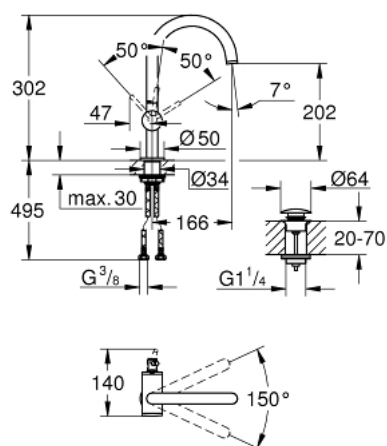

## 24 362 DC0 ATRIO MITIGEUR MONOCOMMANDE POUR LAVABO 1/2" TAILLE L

### DESCRIPTION DU PRODUIT

- GROHE SilkMove cartouche en céramique 28 mm
- avec limiteur de température
- finition GROHE LongLife
- GROHE EcoJoy économie d'eau
- maximum flow rate (at 3 bar): 5 l/min
- bec mobile C avec mousseur et
- bec avec butée
- zone de pivotement réglable 0° / 150° / 360°
- bonde de vidage à système "clac-clac"-sortie 1 1/4"
- flexibles de raccordement souples

### PIÈCES DE RECHANGE

- 1: Clip de s-reté (Numéro de commande 4826600M)
- 2: Brise-jet laminaire (Numéro de commande 48408000)
- 3: joint torique x 20 (Numéro de commande 0128500M)
- 4: Bague de fixation (Numéro de commande 07419000)
- 5: Cartouche (Numéro de commande 46963000)
- 6: Fixation M30x1,5 (Numéro de commande 48384000)
- 7: Garniture de vidage avec bouchon à presser (Numéro de commande 65807D C0)