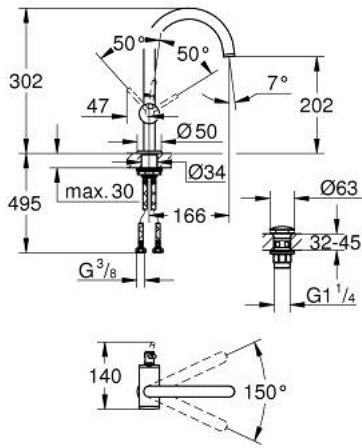

ATRIO 24 362 DL0 حوض بمقبض فردي بقياس 1/2 بوصة
 مقاس كبير

وصف المنتج

- قلب سيراميك GROHE SilkMove 28 مم
- مع محدد درجة حرارة
- طلاء GROHE LongLife
- تقنية GROHE EcoJoy لمياه أقل وتدفق ممتاز
- maximum flow rate (at 3 bar): 5 l/min
- صنوبر C أنبوبي دوار مع مرغي مياه
- محدد توقف
- منطقة دوار قابلة للتعديل 360° / 150° / 0°
- مجموعة التصريف بالضغط للفتح بقياس 1 1/4 بوصة
- خراطيم توصيل مرنة

ATRIO 24 362 DL0 خلاط حوض بمقبض فردي بقياس 1/2 بوصة
 مقاس كبير

قطع الغيار:

1: حلقة الأمان (4826600M رقم الطلب).

2: وحدة استقامة تدفق Laminar (48408000 رقم الطلب).

3: وردة عزل (0128500M رقم الطلب).

4: حلقة تركيب (07419000 رقم الطلب).

5: خرطوشة (46963000 رقم الطلب).

6: تجميع مثبت ساق (48384000 رقم الطلب).

7: طقم تصريف بقباس للفتح بالضغط (65807DL0 رقم الطلب).