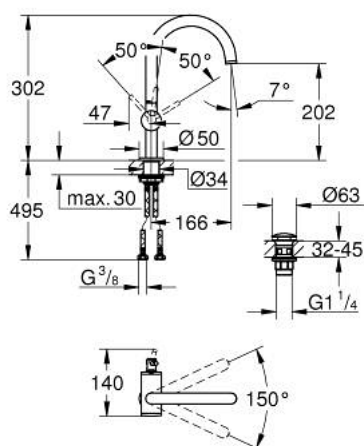

## 24 362 DL0 ATRIO MITIGEUR MONOCOMMANDE POUR LAVABO 1/2" TAILLE L

### DESCRIPTION DU PRODUIT

- GROHE SilkMove cartouche en céramique 28 mm
- avec limiteur de température
- finition GROHE LongLife
- GROHE EcoJoy économie d'eau
- maximum flow rate (at 3 bar): 5 l/min
- bec mobile C avec mousseur et
- bec avec butée
- zone de pivotement réglable 0° / 150° / 360°
- bonde de vidage à système "clac-clac"-sortie 1 1/4"
- flexibles de raccordement souples

### PIÈCES DE RECHANGE

- 1: Clip de s-reté (Numéro de commande 4826600M)
- 2: Brise-jet laminaire (Numéro de commande 48408000)
- 3: joint torique x 20 (Numéro de commande 0128500M)
- 4: Bague de fixation (Numéro de commande 07419000)
- 5: Cartouche (Numéro de commande 46963000)
- 6: Fixation M30x1,5 (Numéro de commande 48384000)
- 7: Garniture de vidage avec bouchon à presser (Numéro de commande 65807D L0)