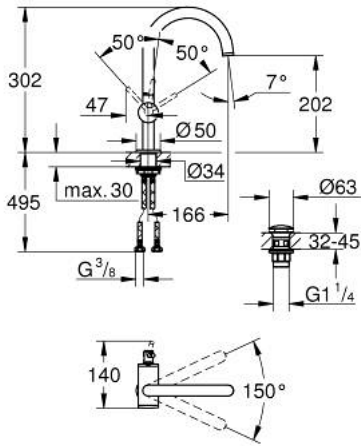

ATRIO 24 362 GL0 حوض بمقبض فردي بقياس 1/2 بوصة
 مقاس كبير

وصف المنتج

• قلب سيراميك GROHE SilkMove 28 مم

• مع محدد درجة حرارة

• طلاء GROHE LongLife

• تقنية GROHE EcoJoy لمياه أقل وتدفق ممتاز

• maximum flow rate (at 3 bar): 5 l/min

• صنوبر C أنبوبي دوار مع مرغي مياه

• محدد توقف

• منطقة دوار قابلة للتعديل 360° / 150° / 0°

• مجموعة التصريف بالضغط للفتح بقياس 1 1/4 بوصة

• خراطيم توصيل مرنة

ATRIO 24 362 GL0 خلاط حوض بمقبض فردي بقياس 1/2 بوصة
 مقاس كبير

قطع الغيار:

1: حلقة الأمان (4826600M رقم الطلب).

2: وحدة استقامة تدفق Laminar (48408000 رقم الطلب).

3: وردة عزل (0128500M رقم الطلب).

4: حلقة تركيب (07419000 رقم الطلب).

5: خرطوشة (46963000 رقم الطلب).

6: تجميع مثبت ساق (48384000 رقم الطلب).

7: طقم تصريف بقباس للفتح بالضغط (65807GL0 رقم الطلب).