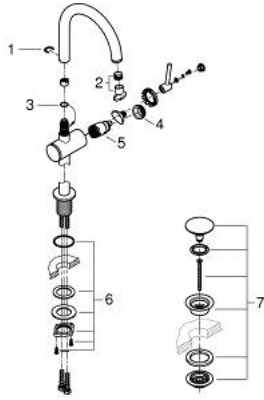

ATRIO 24 362 GL0 حوض بمقبض فردي بقياس 1/2 بوصة
 مقاس كبير

وصف المنتج

• قلب سيراميك GROHE SilkMove 28 مم

• مع محدد درجة حرارة

• طلاء GROHE LongLife

• تقنية GROHE EcoJoy لمياه أقل وتدفق ممتاز

• maximum flow rate (at 3 bar): 5 l/min

• صنوبر C أنبوبي دوار مع مرغي مياه

• محدد توقف

• منطقة دوار قابلة للتعديل 360° / 150° / 0°

• مجموعة التصريف بالضغط للفتح بقياس 1 1/4 بوصة

• خراطيم توصيل مرنة

ATRIO 24 362 GL0 خلاط حوض بمقبض فردي بقياس 1/2 بوصة
 مقاس كبير

قطع الغيار:

1: حلقة الأمان (4826600M رقم الطلب).

2: وحدة استقامة تدفق Laminar (48408000 رقم الطلب).

3: وردة عزل (0128500M رقم الطلب).

4: حلقة تركيب (07419000 رقم الطلب).

5: خرطوشة (46963000 رقم الطلب).

6: تجميع مثبت ساق (48384000 رقم الطلب).

7: طقم تصريف بقباس للفتح بالضغط (65807GL0 رقم الطلب).