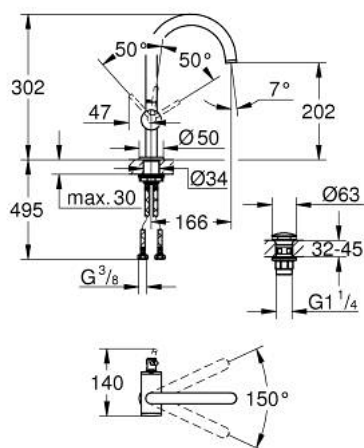

24 362 GL0 ATRIO MITIGEUR MONOCOMMANDE POUR LAVABO 1/2" TAILLE L

DESCRIPTION DU PRODUIT

- GROHE SilkMove cartouche en céramique 28 mm
- avec limiteur de température
- finition GROHE LongLife
- GROHE EcoJoy économie d'eau
- maximum flow rate (at 3 bar): 5 l/min
- bec mobile C avec mousseur et
- bec avec butée
- zone de pivotement réglable 0° / 150° / 360°
- bonde de vidage à système "clac-clac"-sortie 1 1/4"
- flexibles de raccordement souples

24 362 GL0 ATRIO MITIGEUR MONOCOMMANDE POUR LAVABO 1/2" TAILLE L

PIÈCES DE RECHANGE

- 1: Clip de s-reté (Numéro de commande 4826600M)
- 2: Brise-jet laminaire (Numéro de commande 48408000)
- 3: joint torique x 20 (Numéro de commande 0128500M)
- 4: Bague de fixation (Numéro de commande 07419000)
- 5: Cartouche (Numéro de commande 46963000)
- 6: Fixation M30x1,5 (Numéro de commande 48384000)
- 7: Garniture de vidage avec bouchon à presser (Numéro de commande 65807 GL0)