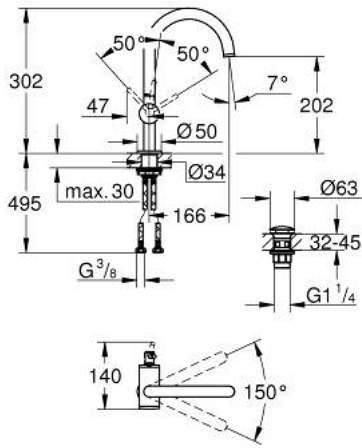

## ATRIO 24 362 GN0 خلاط حوض بمقبض فردي بقياس 1/2 بوصة <BR /> مقاس كبير

وصف المنتج

• قلب سيراميك GROHE SilkMove 28 مم

• مع محدد درجة حرارة

• طلاء GROHE LongLife

• تقنية GROHE EcoJoy لمياه أقل وتدفق ممتاز

• maximum flow rate (at 3 bar): 5 l/min

• صنوبر C أنبوبي دوار مع مرغي مياه

• محدد توقف

• منطقة دوار قابلة للتعديل 360° / 150° / 0°

• مجموعة التصريف بالضغط للفتح بقياس 1 1/4 بوصة

• خراطيم توصيل مرنة

ATRIO 24 362 GN0 خلاط حوض بمقبض فردي بقياس 1/2 بوصة <BR /> مقاس كبير

قطع الغيار:

1: حلقة الأمان (4826600M رقم الطلب).

2: وحدة استقامة تدفق Laminar (48408000 رقم الطلب).

3: وردة عزل (0128500M رقم الطلب).

4: حلقة تركيب (07419000 رقم الطلب).

5: خرطوشة (46963000 رقم الطلب).

6: تجميع مثبت ساق (48384000 رقم الطلب).

7: طقم تصريف بقباس للفتح بالضغط (65807GN0 رقم الطلب).