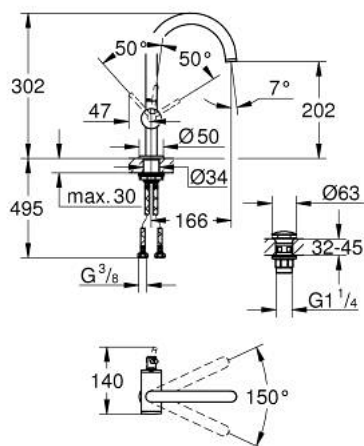

24 362 GN0 ATRIO MITIGEUR MONOCOMMANDE POUR LAVABO 1/2" TAILLE L

DESCRIPTION DU PRODUIT

- GROHE SilkMove cartouche en céramique 28 mm
- avec limiteur de température
- finition GROHE LongLife
- GROHE EcoJoy économie d'eau
- maximum flow rate (at 3 bar): 5 l/min
- bec mobile C avec mousseur et
- bec avec butée
- zone de pivotement réglable 0° / 150° / 360°
- bonde de vidage à système "clac-clac"-sortie 1 1/4"
- flexibles de raccordement souples

24 362 GN0 ATRIO MITIGEUR MONOCOMMANDE POUR LAVABO 1/2" TAILLE L

PIÈCES DE RECHANGE

- 1: Clip de s-reté (Numéro de commande 4826600M)
- 2: Brise-jet laminaire (Numéro de commande 48408000)
- 3: joint torique x 20 (Numéro de commande 0128500M)
- 4: Bague de fixation (Numéro de commande 07419000)
- 5: Cartouche (Numéro de commande 46963000)
- 6: Fixation M30x1,5 (Numéro de commande 48384000)
- 7: Garniture de vidage avec bouchon à presser (Numéro de commande 65807 GN0)