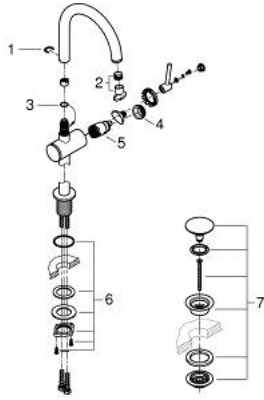

ATRIO 24 362 MG0 خلاط حوض بمقبض فردي بقياس 1/2 بوصة
 مقاس كبير

وصف المنتج

- قلب سيراميك GROHE SilkMove 28 مم
- مع محدد درجة حرارة
- طلاء GROHE LongLife
- تقنية GROHE EcoJoy لمياه أقل وتدفق ممتاز
- maximum flow rate (at 3 bar): 5 l/min
- صنوبر C أنبوبي دوار مع مرغي مياه
- محدد توقف
- منطقة دوار قابلة للتعديل 360° / 150° / 0°
- مجموعة التصريف بالضغط للفتح بقياس 1 1/4 بوصة
- خراطيم توصيل مرنة

ATRIO 24 362 MG0 خلاط حوض بمقبض فردي بقياس 1/2 بوصة
 مقاس كبير

قطع الغيار:

1: حلقة الأمان (4826600M رقم الطلب).

2: وحدة استقامة تدفق Laminar (48408000 رقم الطلب).

3: وردة عزل (0128500M رقم الطلب).

4: حلقة تركيب (07419000 رقم الطلب).

5: خرطوشة (46963000 رقم الطلب).

6: تجميع مثبت ساق (48384000 رقم الطلب).

7: طقم تصريف بقباس للفتح بالضغط (65807MG0 رقم الطلب).