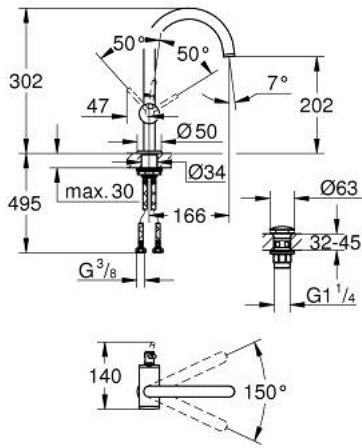

ATRIO 24 362 MG0 خلاط حوض بمقبض فردي بقياس 1/2 بوصة
 مقاس كبير

وصف المنتج

- قلب سيراميك GROHE SilkMove 28 مم
- مع محدد درجة حرارة
- طلاء GROHE LongLife
- تقنية GROHE EcoJoy لمياه أقل وتدفق ممتاز
- maximum flow rate (at 3 bar): 5 l/min
- صنوبر C أنبوبي دوار مع مرغي مياه
- محدد توقف
- منطقة دوار قابلة للتعديل 360° / 150° / 0°
- مجموعة التصريف بالضغط للفتح بقياس 1 1/4 بوصة
- خراطيم توصيل مرنة

ATRIO 24 362 MG0 خلاط حوض بمقبض فردي بقياس 1/2 بوصة
 مقاس كبير

قطع الغيار:

1: حلقة الأمان (4826600M رقم الطلب).

2: وحدة استقامة تدفق Laminar (48408000 رقم الطلب).

3: وردة عزل (0128500M رقم الطلب).

4: حلقة تركيب (07419000 رقم الطلب).