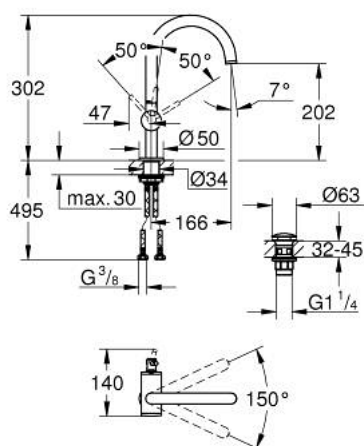

## 24 362 MG0 ATRIO MITIGEUR MONOCOMMANDE POUR LAVABO 1/2" TAILLE L

### DESCRIPTION DU PRODUIT

- GROHE SilkMove cartouche en céramique 28 mm
- avec limiteur de température
- finition GROHE LongLife
- GROHE EcoJoy économie d'eau
- maximum flow rate (at 3 bar): 5 l/min
- bec mobile C avec mousseur et
- bec avec butée
- zone de pivotement réglable 0° / 150° / 360°
- bonde de vidage à système "clac-clac"-sortie 1 1/4"
- flexibles de raccordement souples

### PIÈCES DE RECHANGE

- 1: Clip de s-reté (Numéro de commande 4826600M)
- 2: Brise-jet laminaire (Numéro de commande 48408000)
- 3: joint torique x 20 (Numéro de commande 0128500M)
- 4: Bague de fixation (Numéro de commande 07419000)
- 5: Cartouche (Numéro de commande 46963000)
- 6: Fixation M30x1,5 (Numéro de commande 48384000)
- 7: Garniture de vidage avec bouchon à presser (Numéro de commande 65807 MG0)