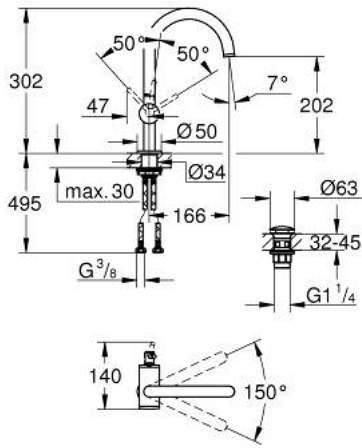

ATRIO 24 362 MS0 خلاط حوض بمقبض فردي بقياس 1/2 بوصة
 مقاس كبير

وصف المنتج

• قلب سيراميك GROHE SilkMove 28 مم

• مع محدد درجة حرارة

• طلاء GROHE LongLife

• تقنية GROHE EcoJoy لمياه أقل وتدفق ممتاز

• maximum flow rate (at 3 bar): 5 l/min

• صنوبر C أنبوبي دوار مع مرغي مياه

• محدد توقف

• منطقة دوار قابلة للتعديل 360° / 150° / 0°

• مجموعة التصريف بالضغط للفتح بقياس 1 1/4 بوصة

• خراطيم توصيل مرنة

ATRIO 24 362 MS0 خلاط حوض بمقبض فردي بقياس 1/2 بوصة
 مقاس كبير

قطع الغيار:

1: حلقة الأمان (4826600M رقم الطلب).

2: وحدة استقامة تدفق Laminar (48408000 رقم الطلب).

3: وردة عزل (0128500M رقم الطلب).

4: حلقة تركيب (07419000 رقم الطلب).

5: خرطوشة (46963000 رقم الطلب).

6: تجميع مثبت ساق (48384000 رقم الطلب).

7: طقم تصريف بقباس للفتح بالضغط (65807MS0 رقم الطلب).