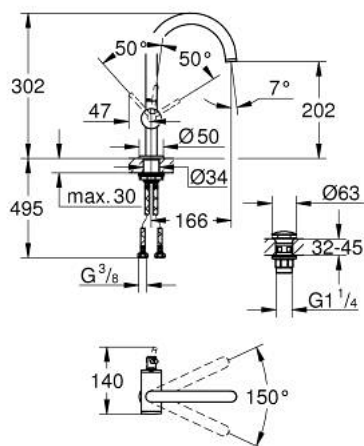

24 362 MS0 ATRIO MITIGEUR MONOCOMMANDE POUR LAVABO 1/2" TAILLE L

DESCRIPTION DU PRODUIT

- GROHE SilkMove cartouche en céramique 28 mm
- avec limiteur de température
- finition GROHE LongLife
- GROHE EcoJoy économie d'eau
- maximum flow rate (at 3 bar): 5 l/min
- bec mobile C avec mousseur et
- bec avec butée
- zone de pivotement réglable 0° / 150° / 360°
- bonde de vidage à système "clac-clac"-sortie 1 1/4"
- flexibles de raccordement souples

24 362 MS0 ATRIO MITIGEUR MONOCOMMANDE POUR LAVABO 1/2" TAILLE L

PIÈCES DE RECHANGE

- 1: Clip de s-reté (Numéro de commande 4826600M)
- 2: Brise-jet laminaire (Numéro de commande 48408000)
- 3: joint torique x 20 (Numéro de commande 0128500M)
- 4: Bague de fixation (Numéro de commande 07419000)
- 5: Cartouche (Numéro de commande 46963000)
- 6: Fixation M30x1,5 (Numéro de commande 48384000)
- 7: Garniture de vidage avec bouchon à presser (Numéro de commande 65807 MS0)