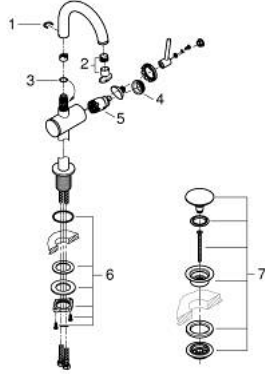

ATRIO 24 363 000 خلاط حوض بمقبض فردي بقياس 1/2 بوصة
مقاس M

قطع الغيار:

1: حلقة الأمان (4826600M رقم الطلب).

2: وحدة استقامة تدفق (48408000 رقم الطلب) Laminar

3: وردة عزل (0128500M رقم الطلب)

4: حلقة تركيب (07419000 رقم الطلب)

5: خرطوشة (46963000 رقم الطلب)

6: تجميع مثبت ساق (48384000 رقم الطلب)

7: طقم تصريف بقباس للفتح بالضغط (65807000 رقم الطلب)