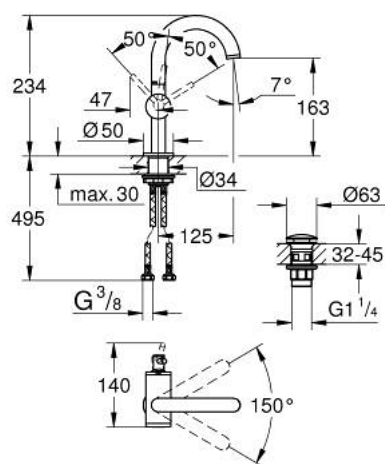

24 363 000 ATRIO MITIGEUR MONOCOMMANDE 1/2" LAVABO TAILLE M

DESCRIPTION DU PRODUIT

- GROHE SilkMove cartouche en céramique 28 mm
- avec limiteur de température
- GROHE LongLife finition durable
- GROHE EcoJoy économie d'eau
- maximum flow rate (at 3 bar): 5 l/min
- bec mobile C avec mousseur et
- bec avec butée
- zone de pivotement réglable 0° / 150° / 360°
- bonde de vidage à système "clac-clac"-sortie 1 1/4"
- flexibles de raccordement souples

24 363 000 **ATRIO MITIGEUR MONOCOMMANDE 1/2" LAVABO**
TAILLE M

PIÈCES DE RECHANGE

- 1: Clip de s-reté (Numéro de commande 4826600M)
- 2: Brise-jet laminaire (Numéro de commande 48408000)
- 3: joint torique x 20 (Numéro de commande 0128500M)
- 4: Bague de fixation (Numéro de commande 07419000)
- 5: Cartouche (Numéro de commande 46963000)
- 6: Fixation M30x1,5 (Numéro de commande 48384000)
- 7: Garniture de vidage avec bouchon à presser (Numéro de commande 65807000)