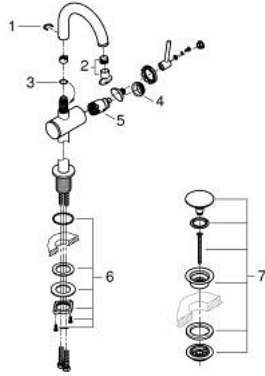

ATRIO 24 363 AL0 خلاط حوض بمقبض فردي بقياس 1/2 بوصة مقاس M

وصف المنتج:

- قلب سيراميك GROHE SilkMove 28 مم
- مع محدد درجة حرارة
- طلاء GROHE LongLife
- تقنية GROHE EcoJoy لمياه أقل وتدفق ممتاز
- maximum flow rate (at 3 bar): 5 l/min
- صنوبر C أنبوبي دوار مع مرغي مياه
- محدد توقف
- منطقة دوار قابلة للتعديل 150° / 360° / 0°
- مجموعة التصريف بالضغط للفتح بقياس 1 1/4 بوصة
- خراطيم توصيل مرنة

ATRIO 24 363 AL0 خلاط حوض بمقبض فردي بقياس 1/2 بوصة مقاس M

قطع الغيار:

1: حلقة الأمان (4826600M رقم الطلب:-).

2: وحدة استقامة تدفق (48408000 رقم الطلب:-) Laminar

3: وردة عزل (0128500M رقم الطلب:-)

4: حلقة تركيب (07419000 رقم الطلب:-)

5: خرطوشة (46963000 رقم الطلب:-)

6: تجميع مثبت ساق (48384000 رقم الطلب:-)

7: طقم تصريف بقباس للفتح بالضغط (65807AL0 رقم الطلب:-)