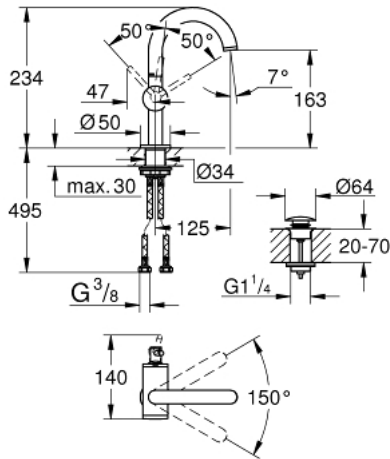

ATRIO 24 363 AL0 خلاط حوض بمقبض فردي بقياس 1/2 بوصة مقاس M

وصف المنتج:

- قلب سيراميك GROHE SilkMove 28 مم
- مع محدد درجة حرارة
- طلاء GROHE LongLife
- تقنية GROHE EcoJoy لمياه أقل وتدفق ممتاز
- maximum flow rate (at 3 bar): 5 l/min
- صنوبر C أنبوبي دوار مع مرغي مياه
- محدد توقف
- منطقة دوار قابلة للتعديل 150° / 360° / 0°
- مجموعة التصريف بالضغط للفتح بقياس 1 1/4 بوصة
- خراطيم توصيل مرنة

ATRIO 24 363 AL0 خلاط حوض بمقبض فردي بقياس 1/2 بوصة مقاس M

قطع الغيار:

1: حلقة الأمان (4826600M رقم الطلب:-).

2: وحدة استقامة تدفق (48408000 رقم الطلب:-) Laminar

3: وردة عزل (0128500M رقم الطلب:-)

4: حلقة تركيب (07419000 رقم الطلب:-)