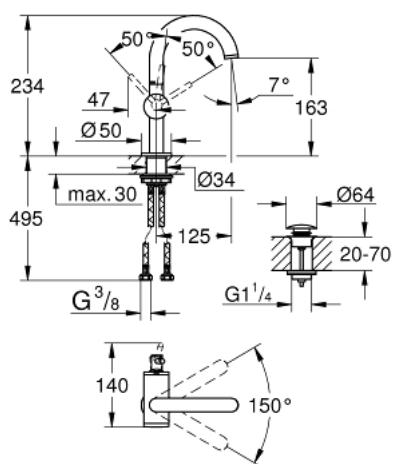

24 363 AL0 ATRIO MITIGEUR MONOCOMMANDE 1/2" LAVABO TAILLE M

DESCRIPTION DU PRODUIT

- GROHE SilkMove cartouche en céramique 28 mm
- avec limiteur de température
- finition GROHE LongLife
- GROHE EcoJoy économie d'eau
- maximum flow rate (at 3 bar): 5 l/min
- bec mobile C avec mousseur et
- bec avec butée
- zone de pivotement réglable 0° / 150° / 360°
- bonde de vidage à système "clac-clac"-sortie 1 1/4"
- flexibles de raccordement souples

24 363 AL0 **ATRIO MITIGEUR MONOCOMMANDE 1/2" LAVABO**
TAILLE M

PIÈCES DE RECHANGE

- 1: Clip de s-reté (Numéro de commande 4826600M)
- 2: Brise-jet laminaire (Numéro de commande 48408000)
- 3: joint torique x 20 (Numéro de commande 0128500M)
- 4: Bague de fixation (Numéro de commande 07419000)
- 5: Cartouche (Numéro de commande 46963000)
- 6: Fixation M30x1,5 (Numéro de commande 48384000)
- 7: Garniture de vidage avec bouchon à presser (Numéro de commande 65807A L0)